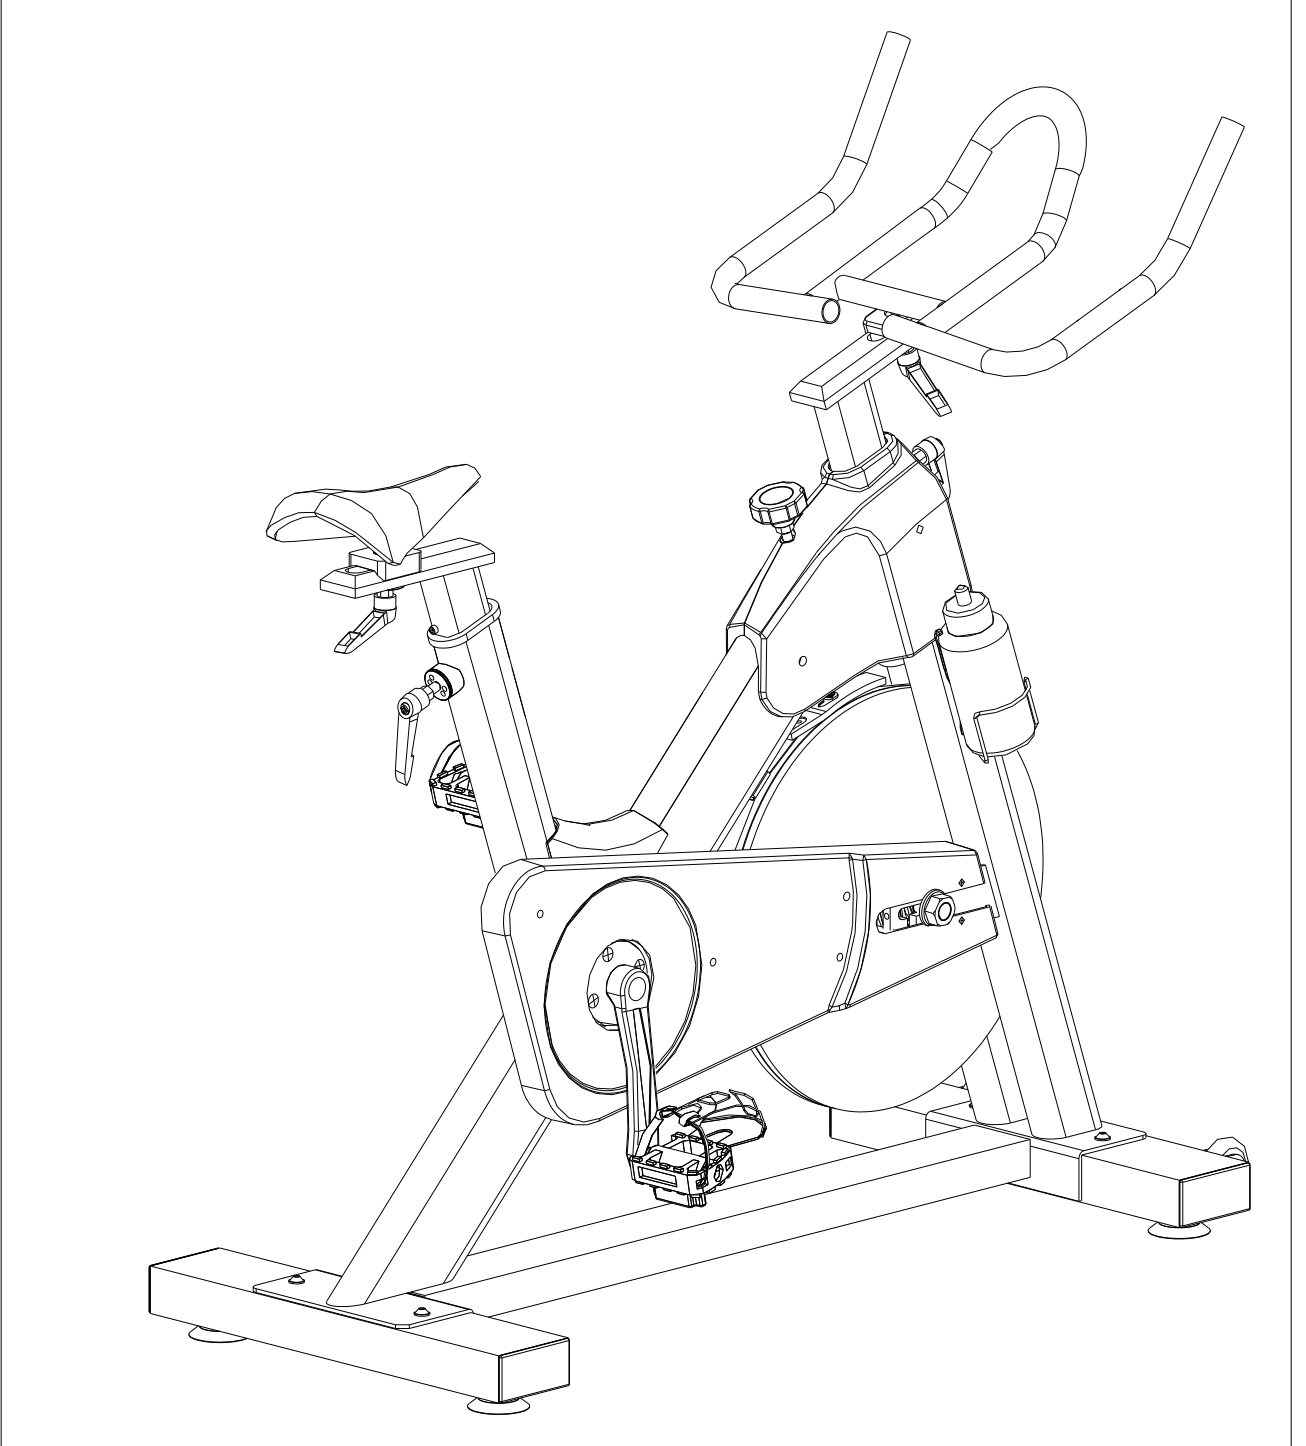

SB-200 SPIN BIKE KULLANICI EL KİTABI

ÖNEMLİ NOT!
LÜTFEN BİSİKLETİ KULLANMADAN ÖNCE BU KİTABI İYİCE OKUYUNUZ

Güvenlik Talimatları

Ürünümüzü satın aldığınız için teşekkür ederiz. Ürünlerimizin doğru kullanılması güvenliğinizi ve sağlığınıza güvence altına alacaktır. Bisikleti kullanmadan önce aşağıdaki talimatları iyice okuyunuz:

BÜYÜTÜLMÜŞ GÖRÜNTÜ:

PARA LİSTESİ

No.	Adı / Özelliđi	Adet	No.	Adı / Özelliđi	Adet
1	Sele	1	21	ŞiŖe Yuvası	1
2	Sele Takma Braketi	1	22	ŞiŖe	1
3	Sele Kolu	1	23	Gidon Diređi	1
4	Rondela d10*φ40*4	2	24	Gidon	1
5	L- düđme M10*25	2	25	Anahtar S6	2
6	Bur PT80*40	2	26	Ana Ŗasi	1
7L/R	Pedal	2	27	Anahtar S13-14-15	1
8 L/R	Krank	2	28	L-düđme M10*18	2
9	Cıvata M8*65	4			
10	Rondela d8*φ16*1.5	4			
11	U kepi J100*50	4			
12	Ayak pedi	4			
13	Arka Dengeleyici	1			
14	Ön Dengeleyici	1			
15	Tekerlek φ70*24	2			
16	Cıvata M6*45	2			
17	Rondela d6*φ12*1.2	4			
18	Naylon Somun M6	2			
19	Cıvata M5*16	2			
20	Rondela d5*φ10*1	2			

Aşama 1:

Ön dengeleyiciyi (14) ve arka dengeleyiciyi (13) cıvata (9) ve rondela (10) kullanarak ana şasiye (26) monte ediniz.

Aşama 2:

- a. Sele Kolunu (3) ana şasiye (26) takınız ve L düğme (28) ile tespit ediniz.
- b. L düğme (5) ve rondela (4) kullanarak sele tespit braketini (2) sele koluna (3) tespit ediniz.

Aşama 3:

- Gidon direğini (23) ana şasiye takınız (26) ve L düğme ile (28) tespit ediniz.
- L düğme (5) ve rondela kullanarak (4) gidonu (24) gidon direğine (23) tespit ediniz.

Aşama 4:

- Aynı şekilde pedalı (7L/R) kranka (8L/R) bağlayınız.
- Şişe yuvasını (21) cıvata (19) ve rondela (20) ile ana şasiye tespit ediniz; yuvaya bardağı oturtunuz.