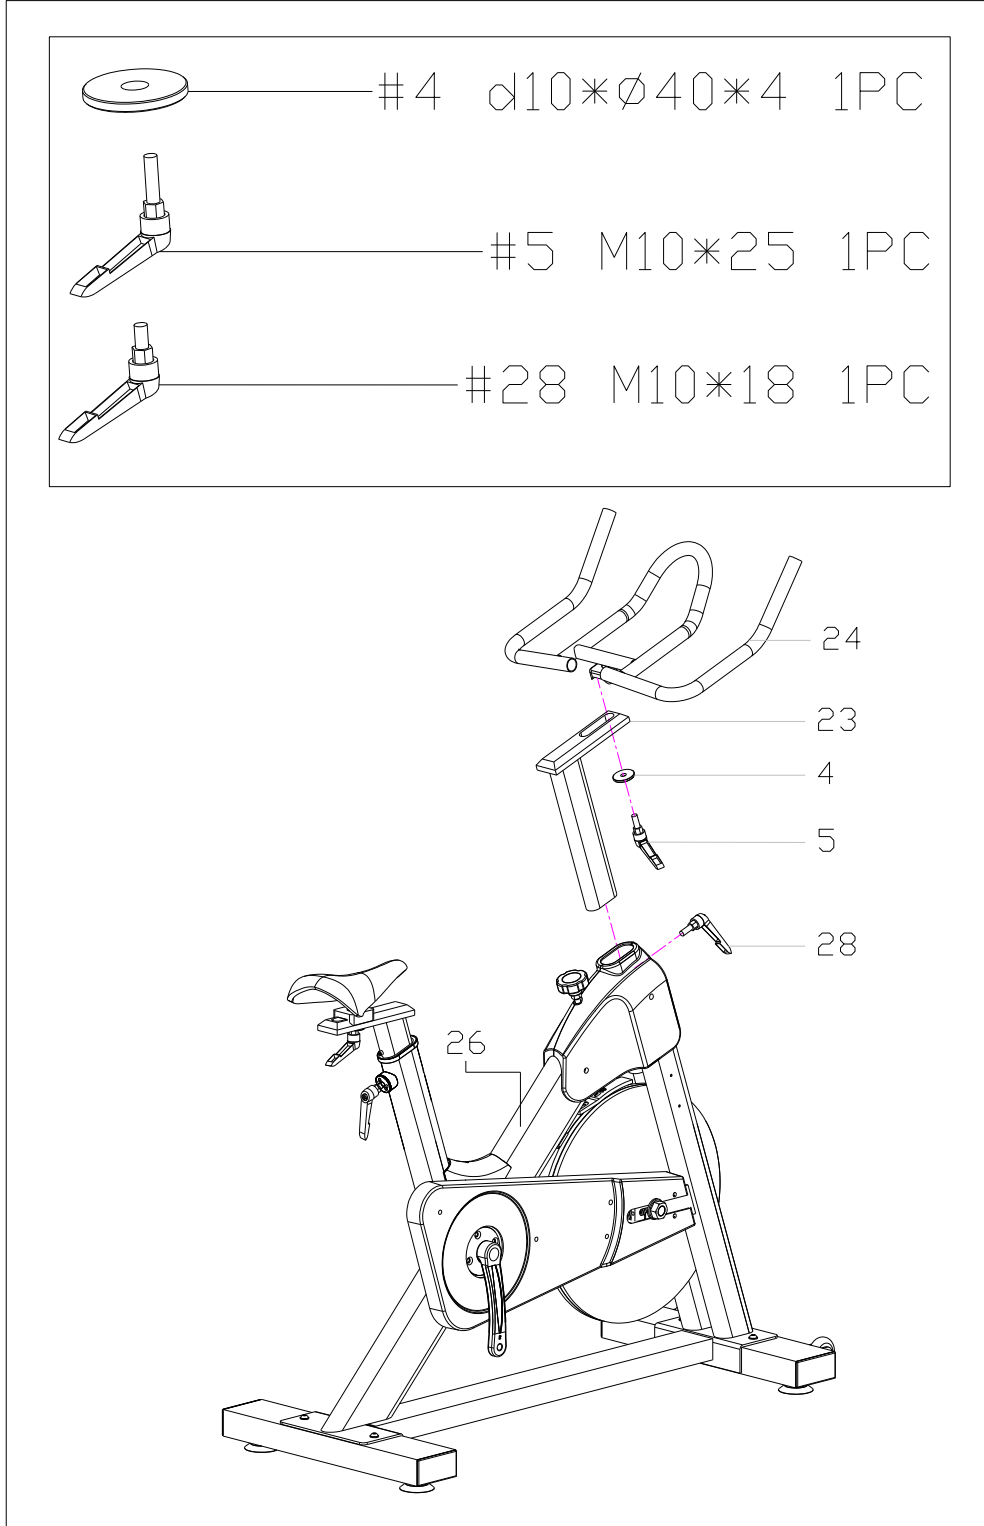

BÜYÜTÜLMÜŞ GÖRÜNTÜ:

PARA LİSTESİ

No.	Adı / Özelliđi	Adet	No.	Adı / Özelliđi	Adet
1	Sele	1	21	ŞiŖe Yuvası	1
2	Sele Takma Braketi	1	22	ŞiŖe	1
3	Sele Kolu	1	23	Gidon Diređi	1
4	Rondela d10*φ40*4	2	24	Gidon	1
5	L- düđme M10*25	2	25	Anahtar S6	2
6	Bur PT80*40	2	26	Ana Ŗasi	1
7L/R	Pedal	2	27	Anahtar S13-14-15	1
8 L/R	Krank	2	28	L-düđme M10*18	2
9	Cıvata M8*65	4			
10	Rondela d8*φ16*1.5	4			
11	U kepi J100*50	4			
12	Ayak pedi	4			
13	Arka Dengeleyici	1			
14	Ön Dengeleyici	1			
15	Tekerlek φ70*24	2			
16	Cıvata M6*45	2			
17	Rondela d6*φ12*1.2	4			
18	Naylon Somun M6	2			
19	Cıvata M5*16	2			
20	Rondela d5*φ10*1	2			

Aşama 1:

Ön dengeleyiciyi (14) ve arka dengeleyiciyi (13) cıvata (9) ve rondela (10) kullanarak ana şasiye (26) monte ediniz.

Aşama 2:

- a. Sele Kolunu (3) ana şasiye (26) takınız ve L düğme (28) ile tespit ediniz.
- b. L düğme (5) ve rondela (4) kullanarak sele tespit braketini (2) sele koluna (3) tespit ediniz.

Aşama 3:

- Gidon direğini (23) ana şasiye takınız (26) ve L düğme ile (28) tespit ediniz.
- L düğme (5) ve rondela kullanarak (4) gidonu (24) gidon direğine (23) tespit ediniz.

Aşama 4:

- Aynı şekilde pedalı (7L/R) kranka (8L/R) bağlayınız.
- Şişe yuvasını (21) cıvata (19) ve rondela (20) ile ana şasiye tespit ediniz; yuvaya bardağı oturtunuz.