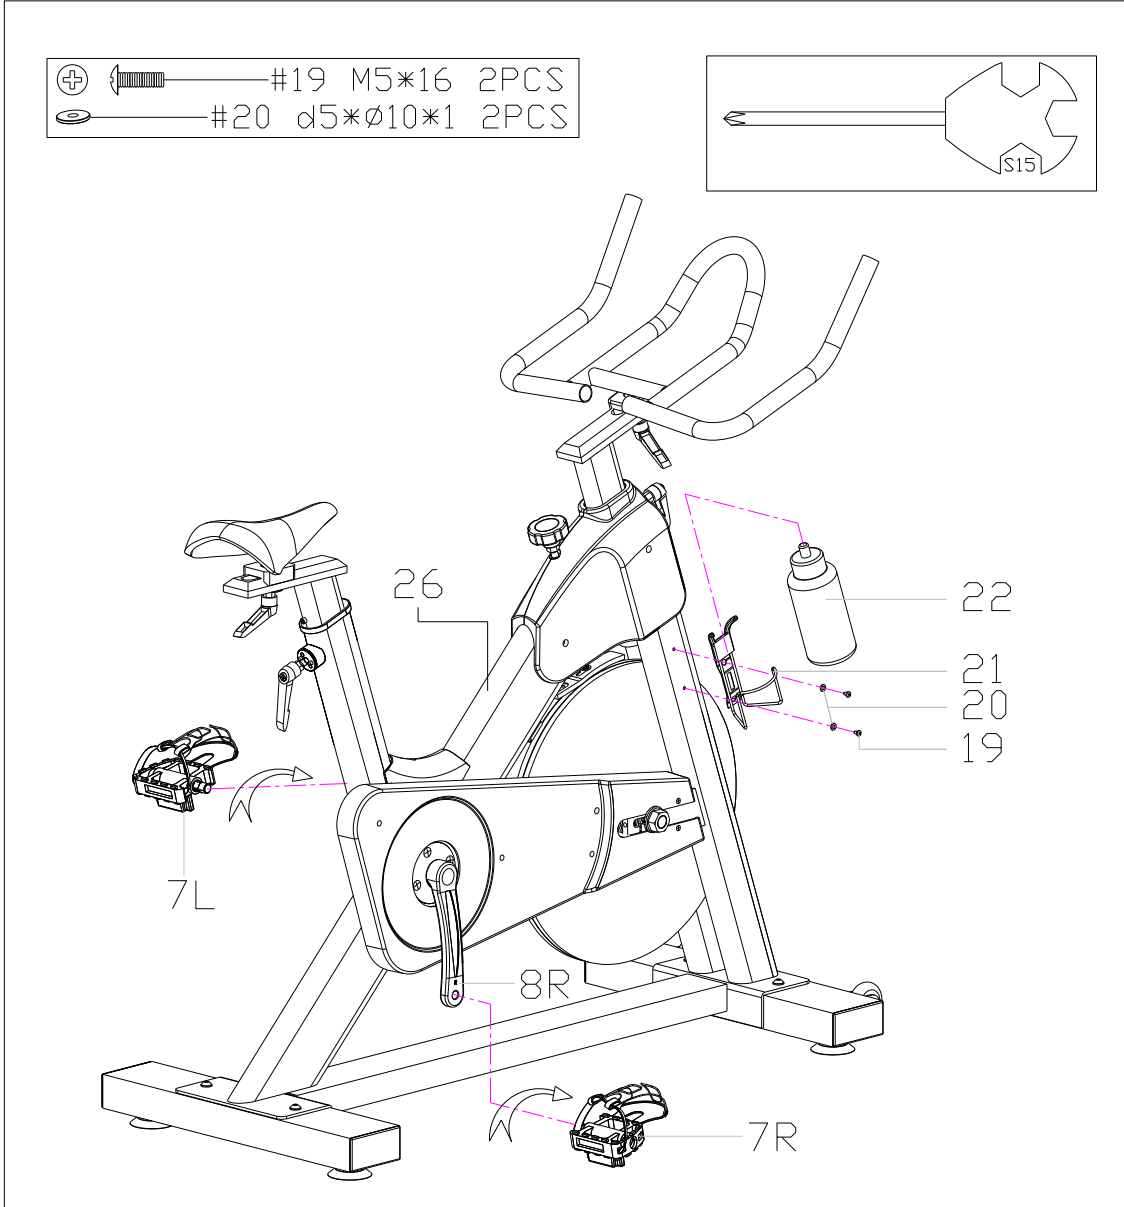

BÜYÜTÜLMÜŞ GÖRÜNTÜ:

PARA LİSTESİ

No.	Adı / Özelliđi	Adet	No.	Adı / Özelliđi	Adet
1	Sele	1	21	ŞiŖe Yuvası	1
2	Sele Takma Braketi	1	22	ŞiŖe	1
3	Sele Kolu	1	23	Gidon Diređi	1
4	Rondela d10*φ40*4	2	24	Gidon	1
5	L- düđme M10*25	2	25	Anahtar S6	2
6	Bur PT80*40	2	26	Ana Ŗasi	1
7L/R	Pedal	2	27	Anahtar S13-14-15	1
8 L/R	Krank	2	28	L-düđme M10*18	2
9	Cıvata M8*65	4			
10	Rondela d8*φ16*1.5	4			
11	U kepi J100*50	4			
12	Ayak pedi	4			
13	Arka Dengeleyici	1			
14	Ön Dengeleyici	1			
15	Tekerlek φ70*24	2			
16	Cıvata M6*45	2			
17	Rondela d6*φ12*1.2	4			
18	Naylon Somun M6	2			
19	Cıvata M5*16	2			
20	Rondela d5*φ10*1	2			

Aşama 1:

Ön dengeleyiciyi (14) ve arka dengeleyiciyi (13) cıvata (9) ve rondela (10) kullanarak ana şasiye (26) monte ediniz.

Aşama 2:

- a. Sele Kolunu (3) ana şasiye (26) takınız ve L düğme (28) ile tespit ediniz.
- b. L düğme (5) ve rondela (4) kullanarak sele tespit braketini (2) sele koluna (3) tespit ediniz.

Aşama 3:

- Gidon direğini (23) ana şasiye takınız (26) ve L düğme ile (28) tespit ediniz.
- L düğme (5) ve rondela kullanarak (4) gidonu (24) gidon direğine (23) tespit ediniz.

Aşama 4:

- Aynı şekilde pedalı (7L/R) kranka (8L/R) bağlayınız.
- Şişe yuvasını (21) cıvata (19) ve rondela (20) ile ana şasiye tespit ediniz; yuvaya bardağı oturtunuz.