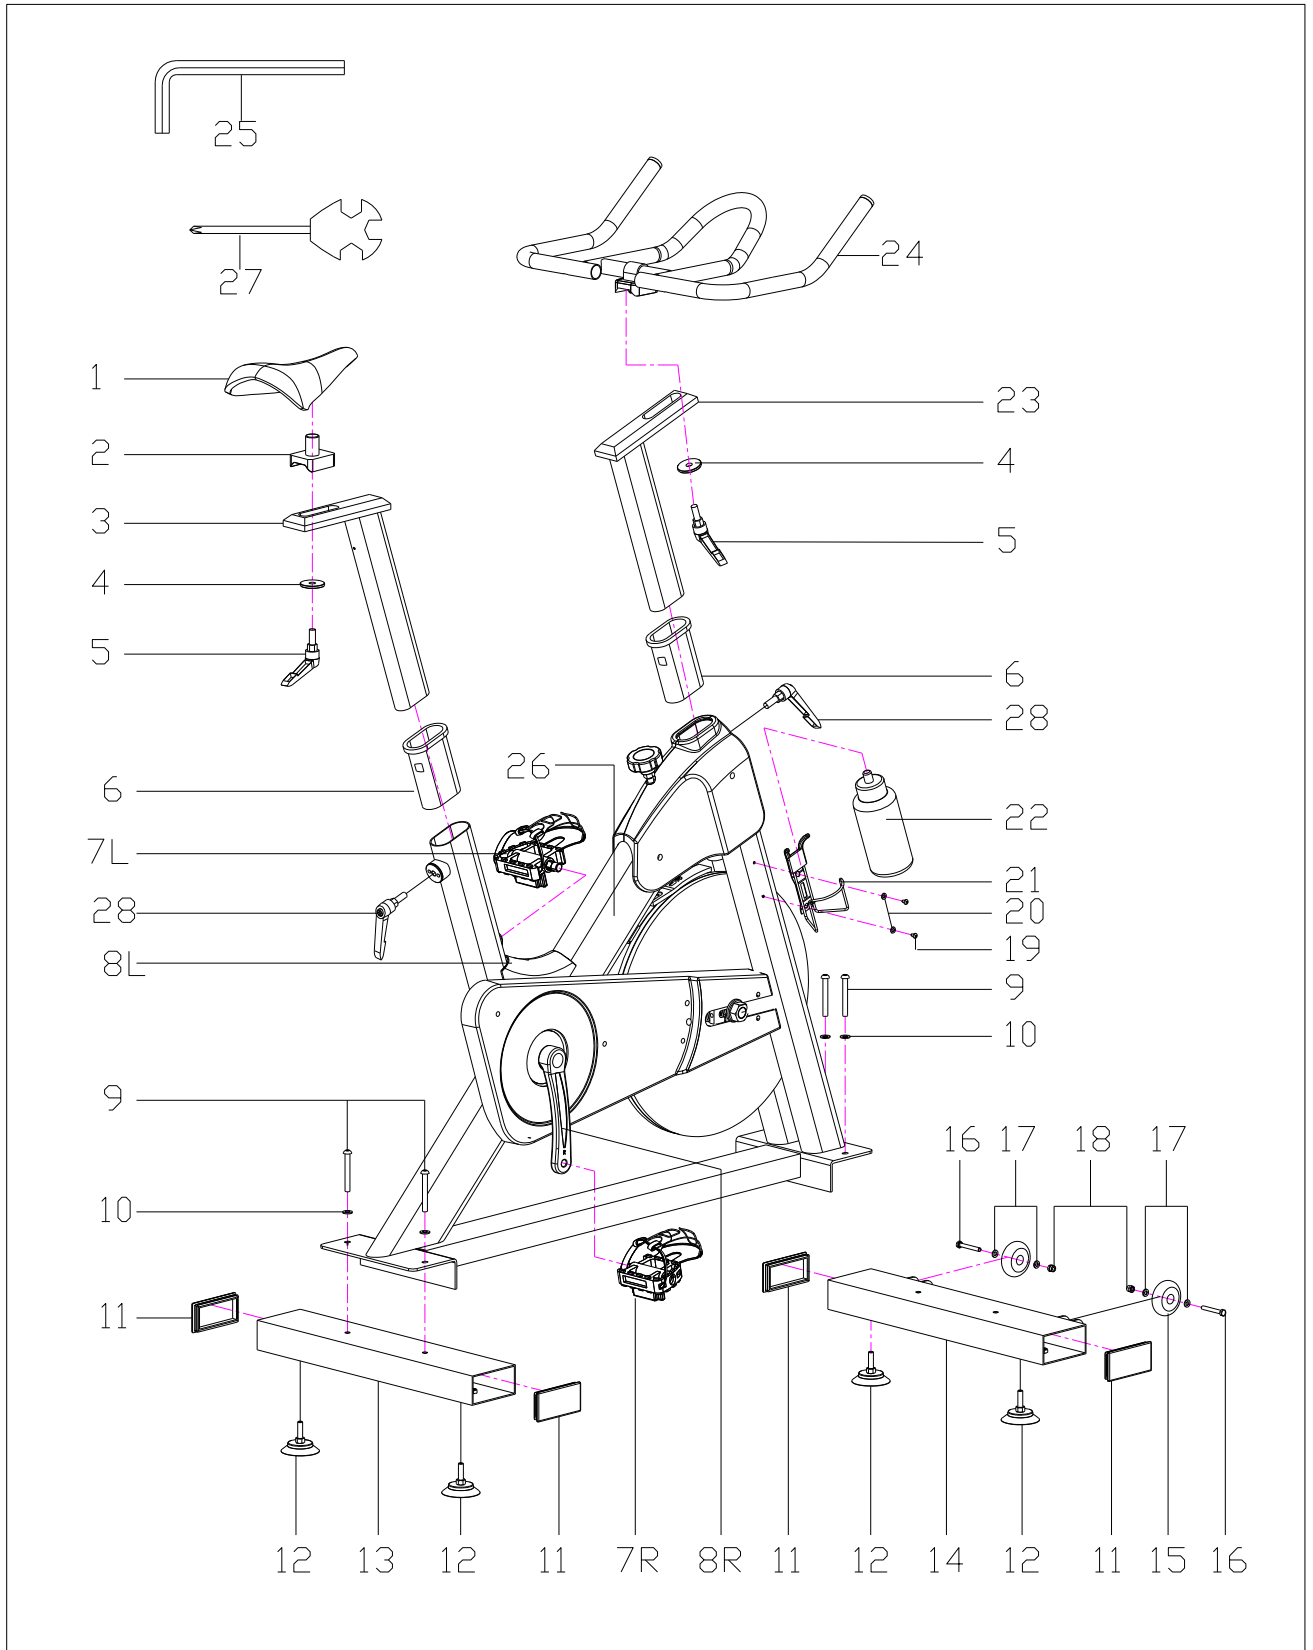

BÜYÜTÜLMÜŞ GÖRÜNTÜ:

PARA LİSTESİ

No.	Adı / Özelliđi	Adet	No.	Adı / Özelliđi	Adet
1	Sele	1	21	ŞiŖe Yuvası	1
2	Sele Takma Braketi	1	22	ŞiŖe	1
3	Sele Kolu	1	23	Gidon Diređi	1
4	Rondela d10*φ40*4	2	24	Gidon	1
5	L- düđme M10*25	2	25	Anahtar S6	2
6	Bur PT80*40	2	26	Ana Ŗasi	1
7L/R	Pedal	2	27	Anahtar S13-14-15	1
8 L/R	Krank	2	28	L-düđme M10*18	2
9	Cıvata M8*65	4			
10	Rondela d8*φ16*1.5	4			
11	U kepi J100*50	4			
12	Ayak pedi	4			
13	Arka Dengeleyici	1			
14	Ön Dengeleyici	1			
15	Tekerlek φ70*24	2			
16	Cıvata M6*45	2			
17	Rondela d6*φ12*1.2	4			
18	Naylon Somun M6	2			
19	Cıvata M5*16	2			
20	Rondela d5*φ10*1	2			

Aşama 1:

Ön dengeleyiciyi (14) ve arka dengeleyiciyi (13) cıvata (9) ve rondela (10) kullanarak ana şasiye (26) monte ediniz.

Aşama 2:

- a. Sele Kolunu (3) ana şasiye (26) takınız ve L düğme (28) ile tespit ediniz.
- b. L düğme (5) ve rondela (4) kullanarak sele tespit braketini (2) sele koluna (3) tespit ediniz.

Aşama 3:

- Gidon direğini (23) ana şasiye takınız (26) ve L düğme ile (28) tespit ediniz.
- L düğme (5) ve rondela kullanarak (4) gidonu (24) gidon direğine (23) tespit ediniz.

Aşama 4:

- Aynı şekilde pedalı (7L/R) kranka (8L/R) bağlayınız.
- Şişe yuvasını (21) cıvata (19) ve rondela (20) ile ana şasiye tespit ediniz; yuvaya bardağı oturtunuz.