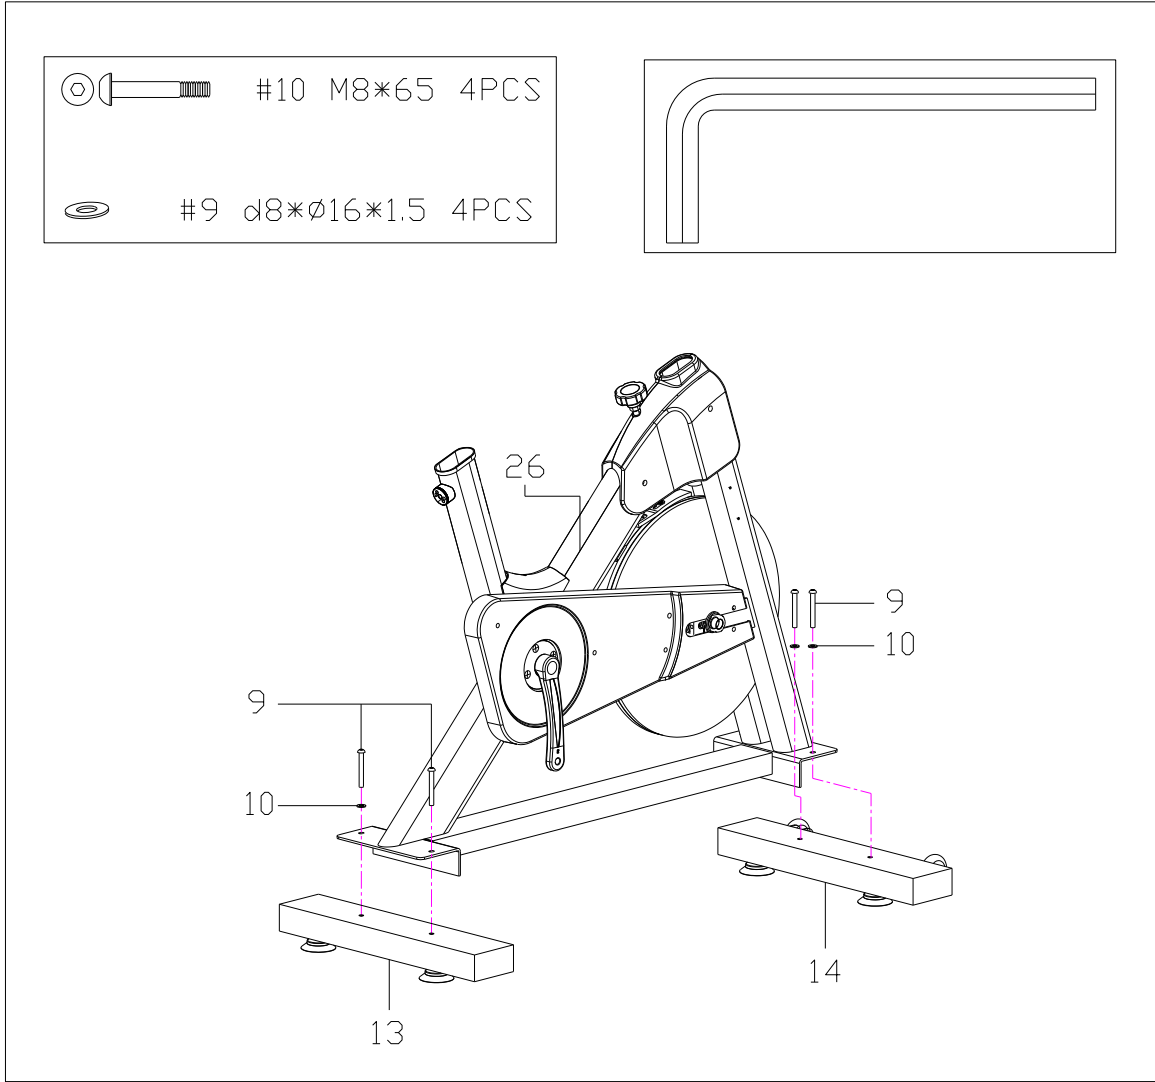

BÜYÜTÜLMÜŞ GÖRÜNTÜ:

PARA LİSTESİ

No.	Adı / Özelliđi	Adet	No.	Adı / Özelliđi	Adet
1	Sele	1	21	ŞiŖe Yuvası	1
2	Sele Takma Braketi	1	22	ŞiŖe	1
3	Sele Kolu	1	23	Gidon Diređi	1
4	Rondela d10*φ40*4	2	24	Gidon	1
5	L- düđme M10*25	2	25	Anahtar S6	2
6	Bur PT80*40	2	26	Ana Ŗasi	1
7L/R	Pedal	2	27	Anahtar S13-14-15	1
8 L/R	Krank	2	28	L-düđme M10*18	2
9	Cıvata M8*65	4			
10	Rondela d8*φ16*1.5	4			
11	U kepi J100*50	4			
12	Ayak pedi	4			
13	Arka Dengeleyici	1			
14	Ön Dengeleyici	1			
15	Tekerlek φ70*24	2			
16	Cıvata M6*45	2			
17	Rondela d6*φ12*1.2	4			
18	Naylon Somun M6	2			
19	Cıvata M5*16	2			
20	Rondela d5*φ10*1	2			

Aşama 1:

Ön dengeleyiciyi (14) ve arka dengeleyiciyi (13) cıvata (9) ve rondela (10) kullanarak ana şasiye (26) monte ediniz.

Aşama 2:

- a. Sele Kolunu (3) ana şasiye (26) takınız ve L düğme (28) ile tespit ediniz.
- b. L düğme (5) ve rondela (4) kullanarak sele tespit braketini (2) sele koluna (3) tespit ediniz.