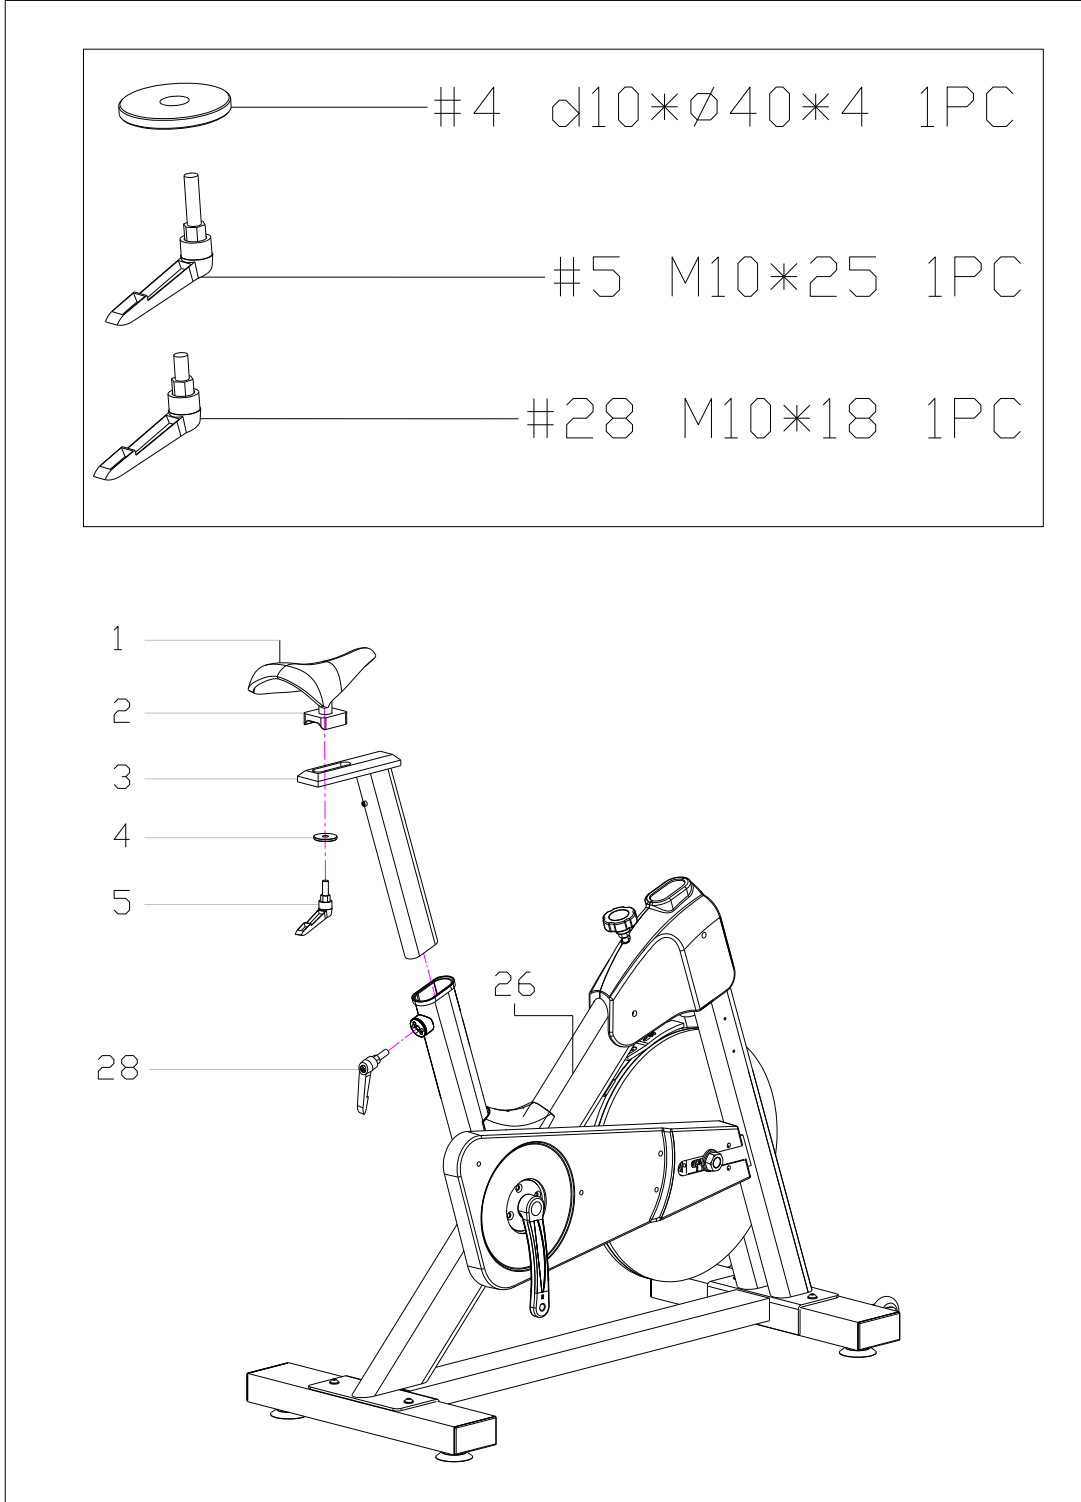

BÜYÜTÜLMÜŞ GÖRÜNTÜ:

PARA LİSTESİ

No.	Adı / Özelliđi	Adet	No.	Adı / Özelliđi	Adet
1	Sele	1	21	ŞiŖe Yuvası	1
2	Sele Takma Braketi	1	22	ŞiŖe	1
3	Sele Kolu	1	23	Gidon Diređi	1
4	Rondela d10*φ40*4	2	24	Gidon	1
5	L- düđme M10*25	2	25	Anahtar S6	2
6	Bur PT80*40	2	26	Ana Ŗasi	1
7L/R	Pedal	2	27	Anahtar S13-14-15	1
8 L/R	Krank	2	28	L-düđme M10*18	2
9	Cıvata M8*65	4			
10	Rondela d8*φ16*1.5	4			
11	U kepi J100*50	4			
12	Ayak pedi	4			
13	Arka Dengeleyici	1			
14	Ön Dengeleyici	1			
15	Tekerlek φ70*24	2			
16	Cıvata M6*45	2			
17	Rondela d6*φ12*1.2	4			
18	Naylon Somun M6	2			
19	Cıvata M5*16	2			
20	Rondela d5*φ10*1	2			

Aşama 1:

Ön dengeleyiciyi (14) ve arka dengeleyiciyi (13) cıvata (9) ve rondela (10) kullanarak ana şasiye (26) monte ediniz.

Aşama 2:

- a. Sele Kolunu (3) ana şasiye (26) takınız ve L düğme (28) ile tespit ediniz.
- b. L düğme (5) ve rondela (4) kullanarak sele tespit braketini (2) sele koluna (3) tespit ediniz.

Aşama 3:

- Gidon direğini (23) ana şasiye takınız (26) ve L düğme ile (28) tespit ediniz.
- L düğme (5) ve rondela kullanarak (4) gidonu (24) gidon direğine (23) tespit ediniz.

Aşama 4:

- Aynı şekilde pedalı (7L/R) kranka (8L/R) bağlayınız.
- Şişe yuvasını (21) cıvata (19) ve rondela (20) ile ana şasiye tespit ediniz; yuvaya bardağı oturtunuz.