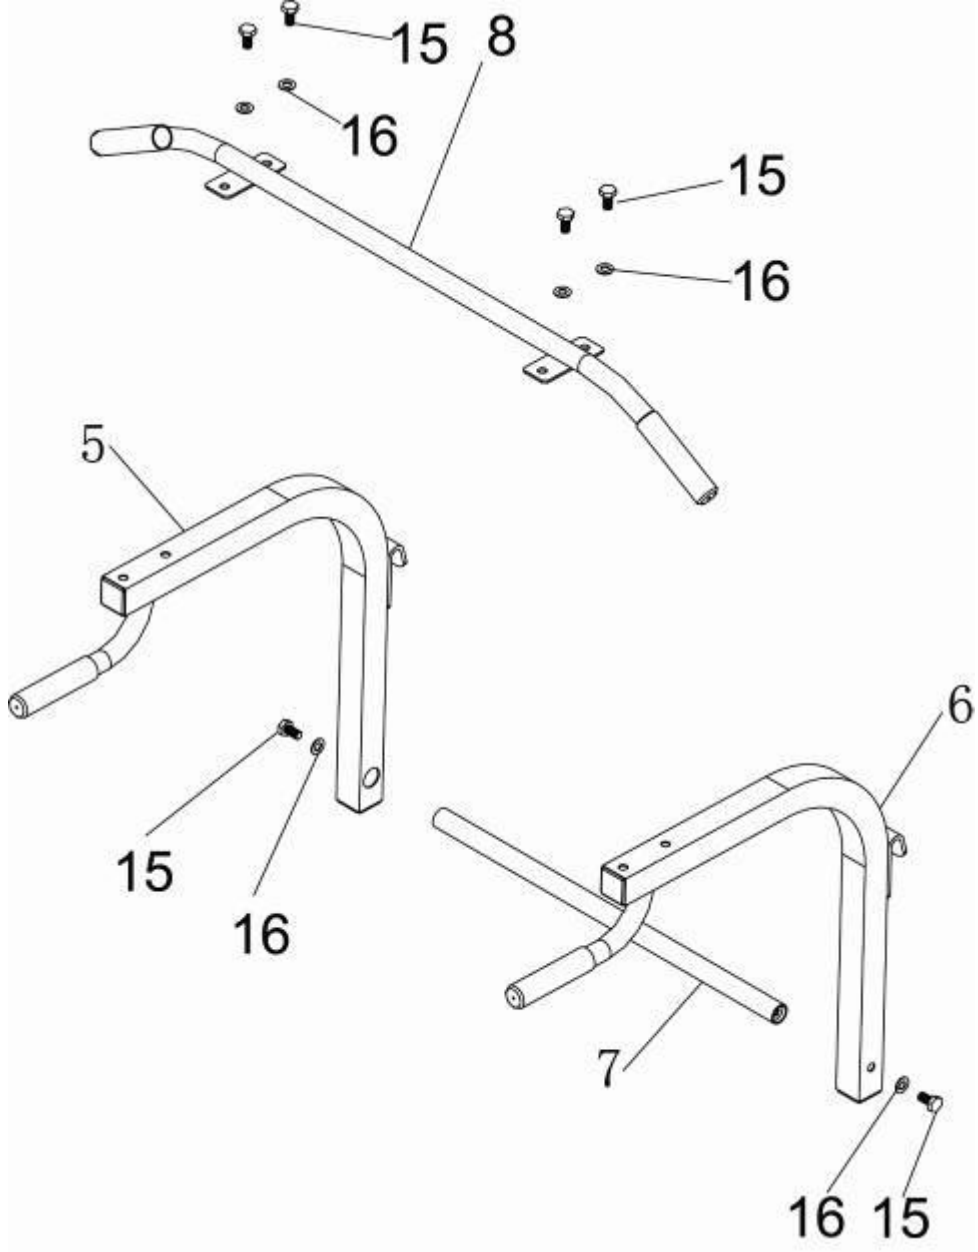

FITNESS LADDER SET

BİLEŞENLER-PARÇALAR:

1  Left Upright Frame 1PC	2  Right Upright Frame 1PC	3  Fixable Connect Tube 3PCS
4  Unfixable Connect Tube 5PCS	5  Left Lat Bar Main Frame 1PC	6  Right Lat Bar Main Frame 1PC
7  Lat Bar Connect Tube 1PC	8  Lat Bar 1PC	9  Rear Support Frame 6PCS
10  Bolt Set 12PCS	11  Square Plug 38mm 6PCS	12  Hand Grip 4PCS
13  Bumper 2PCS	14  Square End Cap 38mm 2PCS	15  M10*20mm Hex Bolt 18PCS
16  M10 Washer 18PCS	17  M6*15mm Bolt 2PCS	

MONTAJ TALİMATLARI:

ADIM 1

1. M10*20mm Altıgen Cıvata (15) ile M10 Rondelayı (16) Sabitlenebilir Bağlantı Borusundan (3) çıkarınız.
2. Altı adet M10*20mm Altıgen Cıvata (15) ile altı adet M10 Rondelayı (16) kullanarak Sabitlenemez Bağlantı Borusunu (4) ve Sabitlenebilir Bağlantı Borusunu (3) Sol Dikme Parçası (1) ile Sağ Dikme Parçasına(2) ekleyiniz.
3. M10*20mm Altıgen Cıvata (15) ile M10 Rondelayı (16) Arka Destek Parçasından (9) çıkarınız.
4. Altı adet M10*20mm Altıgen Cıvata (39) ile altı adet M10 Rondelayı (40) kullanarak, Arka Destek Parçasını (9) Sol Dikme Parçası (1) ile Sağ Dikme Parçasına(2) ekleyiniz.
5. Oniki adet Cıvata seti (10) kullanmak suretiyle Arka Destek Parçasını(9) duvara sabitleyiniz.

MONTAJ TALİMATLARI:

ADIM 2

1. M10*20mm Altıgen cıvata (15) ve M10 Rondelayı (16) Lat Bar Bağlantı Borusundan (7) çıkarınız.
2. İki adet M10*20mm Altıgen cıvata (15) ve iki adet M10 Rondelayı (16) kullanmak suretiyle, Lat Bar Bağlantı Borusunu (7) Sol Lat Bar Ana Parçasına (5) ve Sağ Lat Bar Ana Parçasına(6) ekleyiniz.
3. Dört adet M10*20mm Altıgen cıvata (15) ve dört adet M10 Rondelayı (16)

kullanmak suretiyle, Lat Barı(8) Sol Lat Bar Ana Parçasına (5) ve Sağ Lat Bar Ana Parçasına(6) ekleyiniz.

**ÜRÜNÜMÜZÜ TERCİH ETTİĞİNİZ İÇİN TEŞEKKÜR EDER, İYİ GÜNLERDE
KULLANMANIZI DİLERİZ.**

Satın almış olduğunuz ürünümüz SPOR DÜNYASI garantisindedir. Kurulum ya da servisle ilgili herhangi bir sorunuz olduğunda 0212 875 79 01 numaralı teknik servis hattımızı arayabilirsiniz.