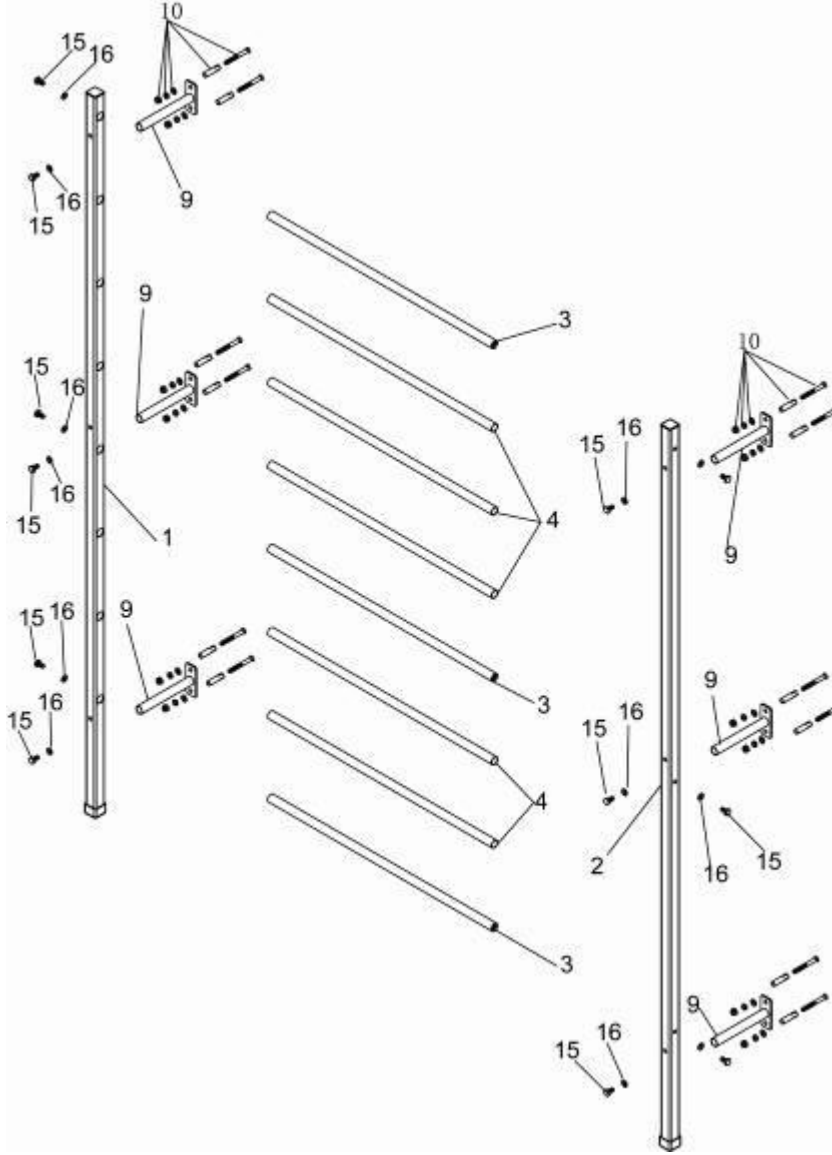

FITNESS LADDER SET

BİLEŞENLER-PARÇALAR:

1  Left Upright Frame 1PC	2  Right Upright Frame 1PC	3  Fixable Connect Tube 3PCS
4  Unfixable Connect Tube 5PCS	5  Left Lat Bar Main Frame 1PC	6  Right Lat Bar Main Frame 1PC
7  Lat Bar Connect Tube 1PC	8  Lat Bar 1PC	9  Rear Support Frame 6PCS
10  Bolt Set 12PCS	11  Square Plug 38mm 6PCS	12  Hand Grip 4PCS
13  Bumper 2PCS	14  Square End Cap 38mm 2PCS	15  M10*20mm Hex Bolt 18PCS
16  M10 Washer 18PCS	17  M6*15mm Bolt 2PCS	

MONTAJ TALİMATLARI:

ADIM 1

1. M10*20mm Altıgen Cıvata (15) ile M10 Rondelayı (16) Sabitlenebilir Bağlantı Borusundan (3) çıkarınız.
2. Altı adet M10*20mm Altıgen Cıvata (15) ile altı adet M10 Rondelayı (16) kullanarak Sabitlenemez Bağlantı Borusunu (4) ve Sabitlenebilir Bağlantı Borusunu (3) Sol Dikme Parçası (1) ile Sağ Dikme Parçasına(2) ekleyiniz.
3. M10*20mm Altıgen Cıvata (15) ile M10 Rondelayı (16) Arka Destek Parçasından (9) çıkarınız.
4. Altı adet M10*20mm Altıgen Cıvata (39) ile altı adet M10 Rondelayı (40) kullanarak, Arka Destek Parçasını (9) Sol Dikme Parçası (1) ile Sağ Dikme Parçasına(2) ekleyiniz.
5. Oniki adet Cıvata seti (10) kullanmak suretiyle Arka Destek Parçasını(9) duvara sabitleyiniz.

MONTAJ TALİMATLARI:

ADIM 2

1. M10*20mm Altıgen cıvata (15) ve M10 Rondelayı (16) Lat Bar Bağlantı Borusundan (7) çıkarınız.
2. İki adet M10*20mm Altıgen cıvata (15) ve iki adet M10 Rondelayı (16) kullanmak suretiyle, Lat Bar Bağlantı Borusunu (7) Sol Lat Bar Ana Parçasına (5) ve Sağ Lat Bar Ana Parçasına(6) ekleyiniz.
3. Dört adet M10*20mm Altıgen cıvata (15) ve dört adet M10 Rondelayı (16)

kullanmak suretiyle, Lat Barı(8) Sol Lat Bar Ana Parçasına (5) ve Sağ Lat Bar Ana Parçasına(6) ekleyiniz.

**ÜRÜNÜMÜZÜ TERCİH ETTİĞİNİZ İÇİN TEŞEKKÜR EDER, İYİ GÜNLERDE
KULLANMANIZI DİLERİZ.**

Satın almış olduğunuz ürünümüz SPOR DÜNYASI garantisindedir. Kurulum ya da servisle ilgili herhangi bir sorunuz olduğunda 0212 875 79 01 numaralı teknik servis hattımızı arayabilirsiniz.