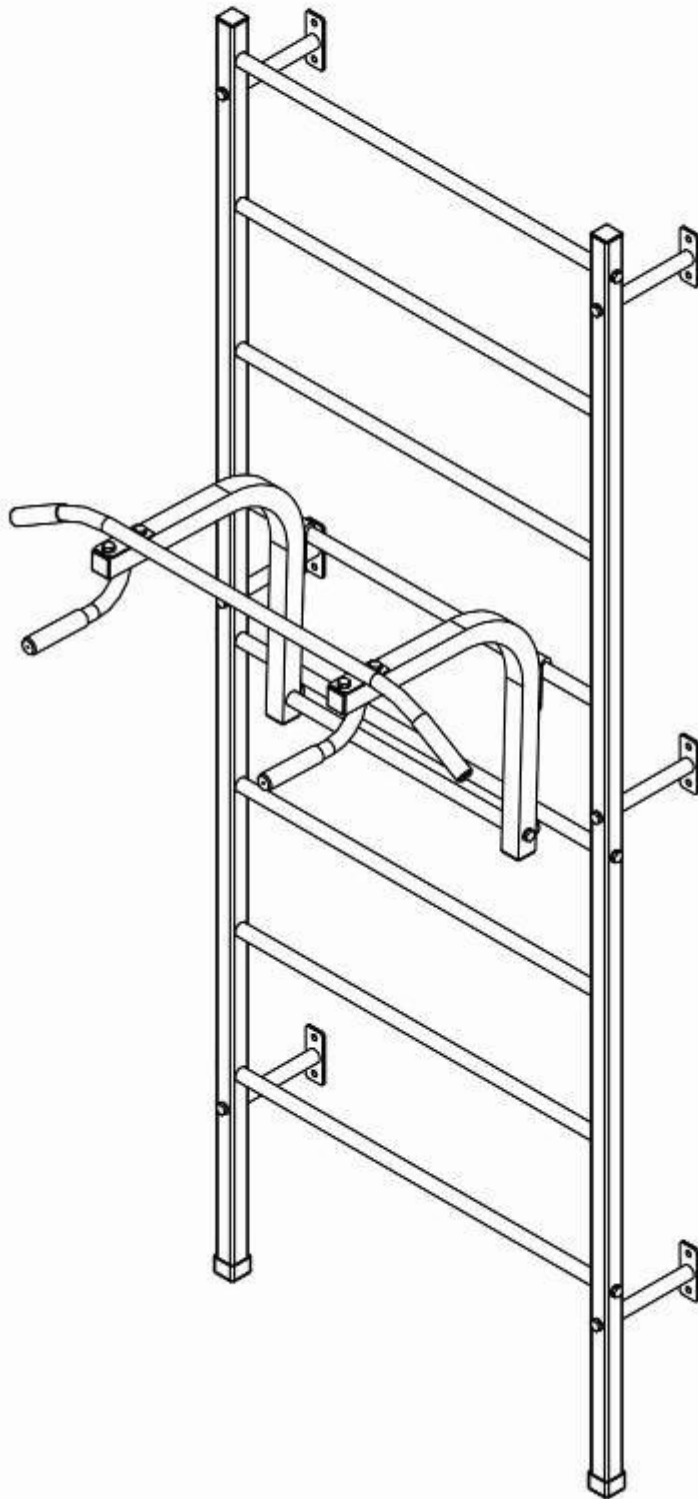

FITNESS LADDER SET

BİLEŞENLER-PARÇALAR:

1  Left Upright Frame 1PC	2  Right Upright Frame 1PC	3  Fixable Connect Tube 3PCS
4  Unfixable Connect Tube 5PCS	5  Left Lat Bar Main Frame 1PC	6  Right Lat Bar Main Frame 1PC
7  Lat Bar Connect Tube 1PC	8  Lat Bar 1PC	9  Rear Support Frame 6PCS
10  Bolt Set 12PCS	11  Square Plug 38mm 6PCS	12  Hand Grip 4PCS
13  Bumper 2PCS	14  Square End Cap 38mm 2PCS	15  M10*20mm Hex Bolt 18PCS
16  M10 Washer 18PCS	17  M6*15mm Bolt 2PCS	

MONTAJ TALİMATLARI:

ADIM 1

1. M10*20mm Altıgen Cıvata (15) ile M10 Rondelayı (16) Sabitlenebilir Bağlantı Borusundan (3) çıkarınız.
2. Altı adet M10*20mm Altıgen Cıvata (15) ile altı adet M10 Rondelayı (16) kullanarak Sabitlenemez Bağlantı Borusunu (4) ve Sabitlenebilir Bağlantı Borusunu (3) Sol Dikme Parçası (1) ile Sağ Dikme Parçasına(2) ekleyiniz.
3. M10*20mm Altıgen Cıvata (15) ile M10 Rondelayı (16) Arka Destek Parçasından (9) çıkarınız.
4. Altı adet M10*20mm Altıgen Cıvata (39) ile altı adet M10 Rondelayı (40) kullanarak, Arka Destek Parçasını (9) Sol Dikme Parçası (1) ile Sağ Dikme Parçasına(2) ekleyiniz.
5. Oniki adet Cıvata seti (10) kullanmak suretiyle Arka Destek Parçasını(9) duvara sabitleyiniz.

MONTAJ TALİMATLARI:

ADIM 2

1. M10*20mm Altıgen cıvata (15) ve M10 Rondelayı (16) Lat Bar Bağlantı Borusundan (7) çıkarınız.
2. İki adet M10*20mm Altıgen cıvata (15) ve iki adet M10 Rondelayı (16) kullanmak suretiyle, Lat Bar Bağlantı Borusunu (7) Sol Lat Bar Ana Parçasına (5) ve Sağ Lat Bar Ana Parçasına(6) ekleyiniz.
3. Dört adet M10*20mm Altıgen cıvata (15) ve dört adet M10 Rondelayı (16)