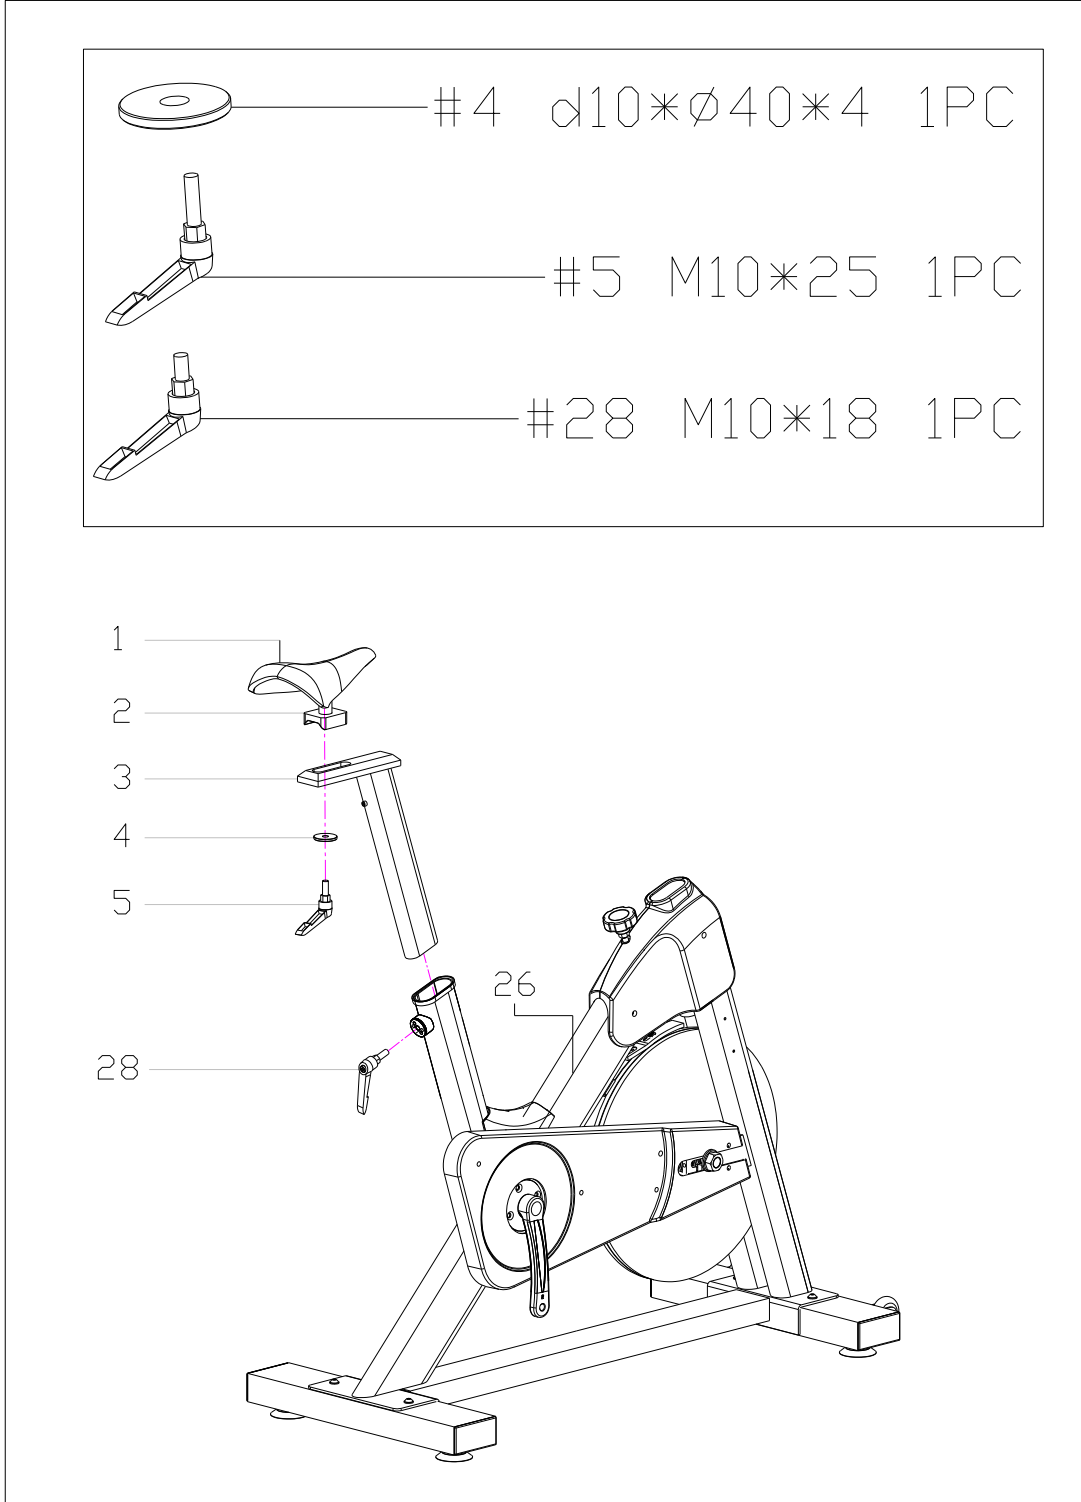

# BÜYÜTÜLMÜŞ GÖRÜNTÜ:

**PARA LİSTESİ**

No.	Adı / Özelliđi	Adet	No.	Adı / Özelliđi	Adet
1	Sele	1	21	ŞiŖe Yuvası	1
2	Sele Takma Braketi	1	22	ŞiŖe	1
3	Sele Kolu	1	23	Gidon Diređi	1
4	Rondela d10*φ40*4	2	24	Gidon	1
5	L- düđme M10*25	2	25	Anahtar S6	2
6	Bur PT80*40	2	26	Ana Ŗasi	1
7L/R	Pedal	2	27	Anahtar S13-14-15	1
8 L/R	Krank	2	28	L-düđme M10*18	2
9	Cıvata M8*65	4			
10	Rondela d8*φ16*1.5	4			
11	U kepi J100*50	4			
12	Ayak pedi	4			
13	Arka Dengeleyici	1			
14	Ön Dengeleyici	1			
15	Tekerlek φ70*24	2			
16	Cıvata M6*45	2			
17	Rondela d6*φ12*1.2	4			
18	Naylon Somun M6	2			
19	Cıvata M5*16	2			
20	Rondela d5*φ10*1	2			

### Aşama 1:

Ön dengeleyiciyi (14) ve arka dengeleyiciyi (13) cıvata (9) ve rondela (10) kullanarak ana şasiye (26) monte ediniz.

**Aşama 2:**

- a. Sele Kolunu (3) ana şasiye (26) takınız ve L düğme (28) ile tespit ediniz.
- b. L düğme (5) ve rondela (4) kullanarak sele tespit braketini (2) sele koluna (3) tespit ediniz.