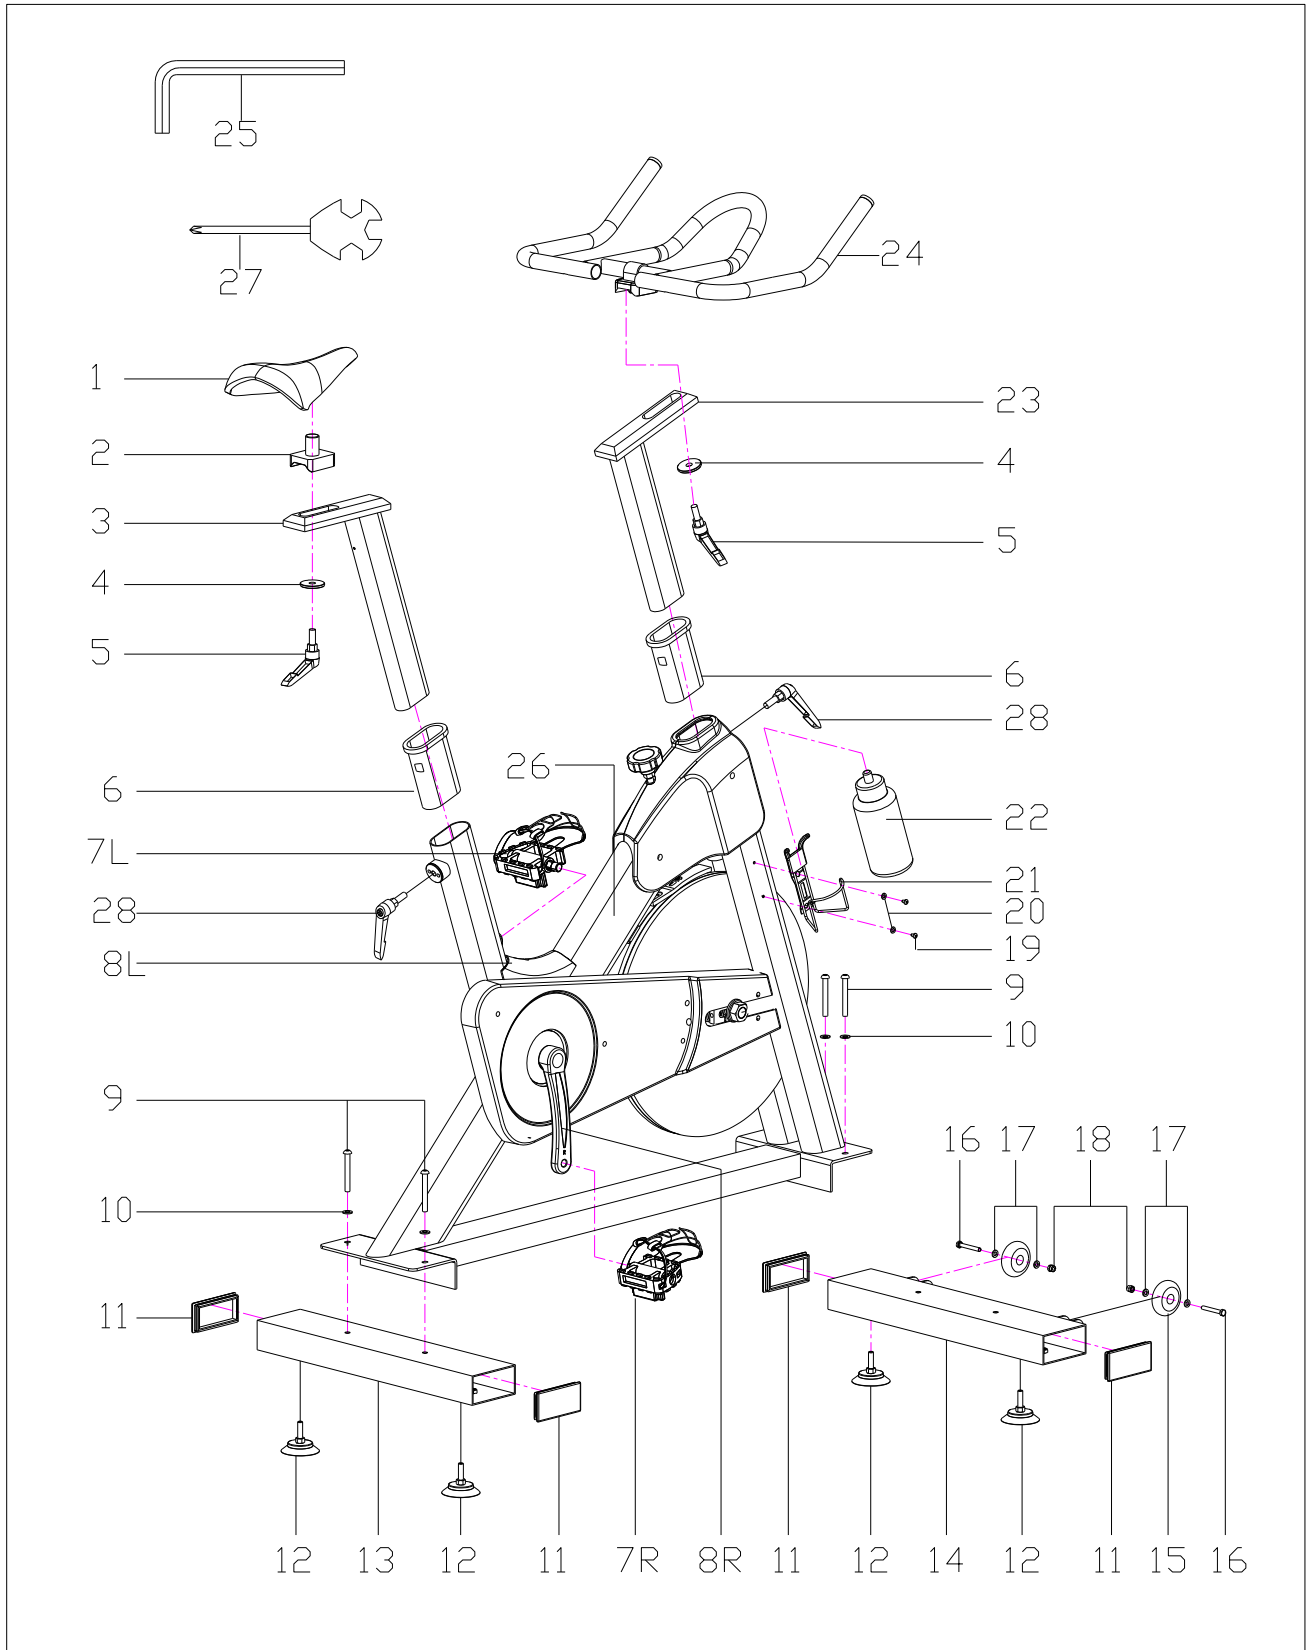

BÜYÜTÜLMÜŞ GÖRÜNTÜ:

PARA LİSTESİ

No.	Adı / Özelliđi	Adet	No.	Adı / Özelliđi	Adet
1	Sele	1	21	ŞiŖe Yuvası	1
2	Sele Takma Braketi	1	22	ŞiŖe	1
3	Sele Kolu	1	23	Gidon Diređi	1
4	Rondela d10*φ40*4	2	24	Gidon	1
5	L- düđme M10*25	2	25	Anahtar S6	2
6	Bur PT80*40	2	26	Ana Ŗasi	1
7L/R	Pedal	2	27	Anahtar S13-14-15	1
8 L/R	Krank	2	28	L-düđme M10*18	2
9	Cıvata M8*65	4			
10	Rondela d8*φ16*1.5	4			
11	U kepi J100*50	4			
12	Ayak pedi	4			
13	Arka Dengeleyici	1			
14	Ön Dengeleyici	1			
15	Tekerlek φ70*24	2			
16	Cıvata M6*45	2			
17	Rondela d6*φ12*1.2	4			
18	Naylon Somun M6	2			
19	Cıvata M5*16	2			
20	Rondela d5*φ10*1	2			

Aşama 1:

Ön dengeleyiciyi (14) ve arka dengeleyiciyi (13) cıvata (9) ve rondela (10) kullanarak ana şasiye (26) monte ediniz.

Aşama 2:

- Sele Kolunu (3) ana şasiye (26) takınız ve L düğme (28) ile tespit ediniz.
- L düğme (5) ve rondela (4) kullanarak sele tespit braketini (2) sele koluna (3) tespit ediniz.

Aşama 3:

- Gidon direğini (23) ana şasiye takınız (26) ve L düğme ile (28) tespit ediniz.
- L düğme (5) ve rondela kullanarak (4) gidonu (24) gidon direğine (23) tespit ediniz.

Aşama 4:

- a. Aynı şekilde pedalı (7L/R) kranka (8L/R) bağlayınız.
- b. Şişe yuvasını (21) cıvata (19) ve rondela (20) ile ana şasiye tespit ediniz; yuvaya bardağı oturtunuz.