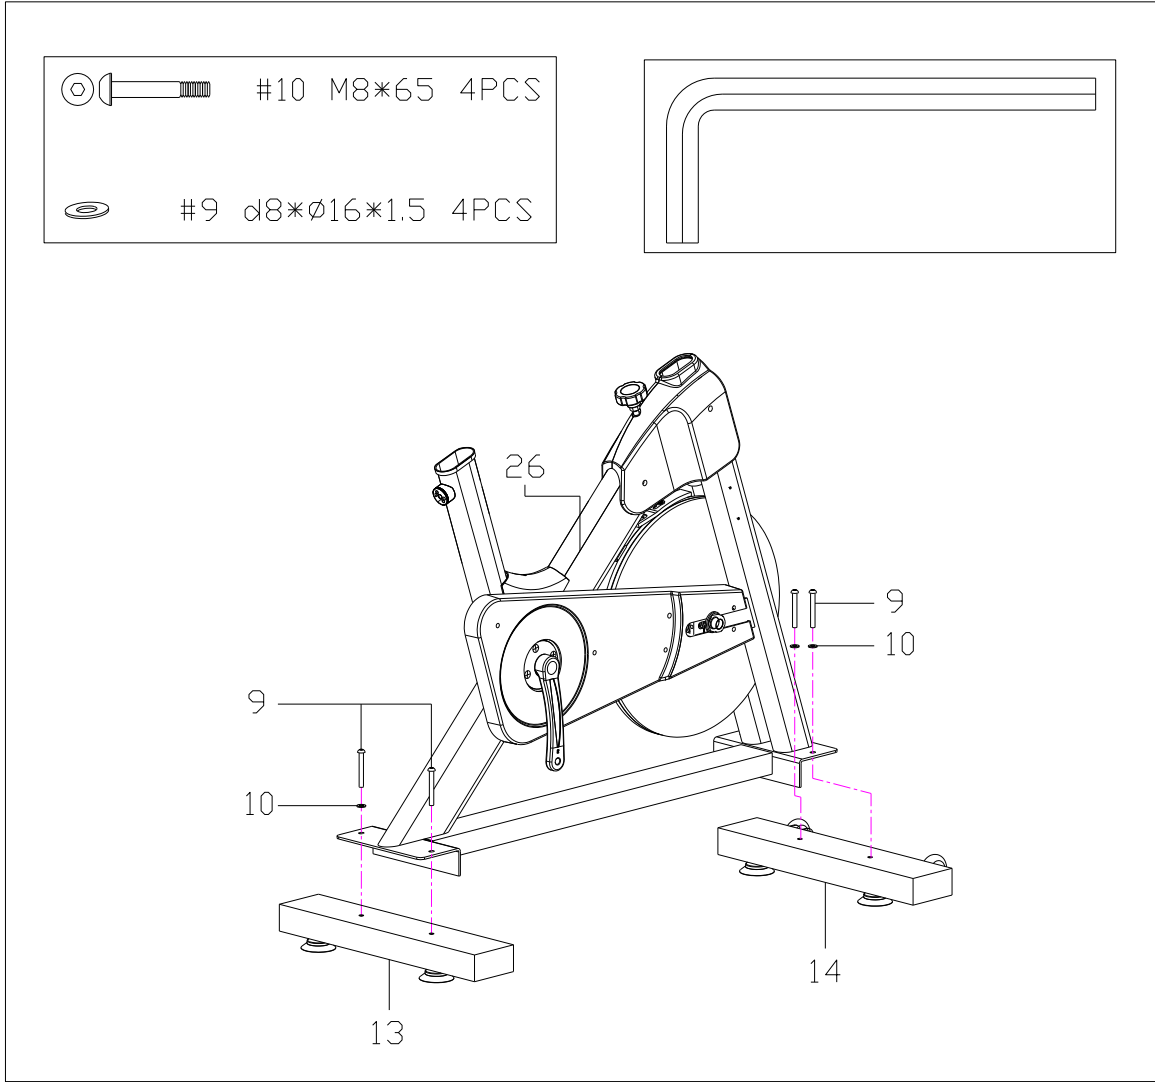

# BÜYÜTÜLMÜŞ GÖRÜNTÜ:

**PARA LİSTESİ**

No.	Adı / Özelliđi	Adet	No.	Adı / Özelliđi	Adet
1	Sele	1	21	ŞiŖe Yuvası	1
2	Sele Takma Braketi	1	22	ŞiŖe	1
3	Sele Kolu	1	23	Gidon Diređi	1
4	Rondela d10*φ40*4	2	24	Gidon	1
5	L- düđme M10*25	2	25	Anahtar S6	2
6	Bur PT80*40	2	26	Ana Ŗasi	1
7L/R	Pedal	2	27	Anahtar S13-14-15	1
8 L/R	Krank	2	28	L-düđme M10*18	2
9	Cıvata M8*65	4			
10	Rondela d8*φ16*1.5	4			
11	U kepi J100*50	4			
12	Ayak pedi	4			
13	Arka Dengeleyici	1			
14	Ön Dengeleyici	1			
15	Tekerlek φ70*24	2			
16	Cıvata M6*45	2			
17	Rondela d6*φ12*1.2	4			
18	Naylon Somun M6	2			
19	Cıvata M5*16	2			
20	Rondela d5*φ10*1	2			

### Aşama 1:

Ön dengeleyiciyi (14) ve arka dengeleyiciyi (13) cıvata (9) ve rondela (10) kullanarak ana şasiye (26) monte ediniz.

**Aşama 2:**

- a. Sele Kolunu (3) ana şasiye (26) takınız ve L düğme (28) ile tespit ediniz.
- b. L düğme (5) ve rondela (4) kullanarak sele tespit braketini (2) sele koluna (3) tespit ediniz.