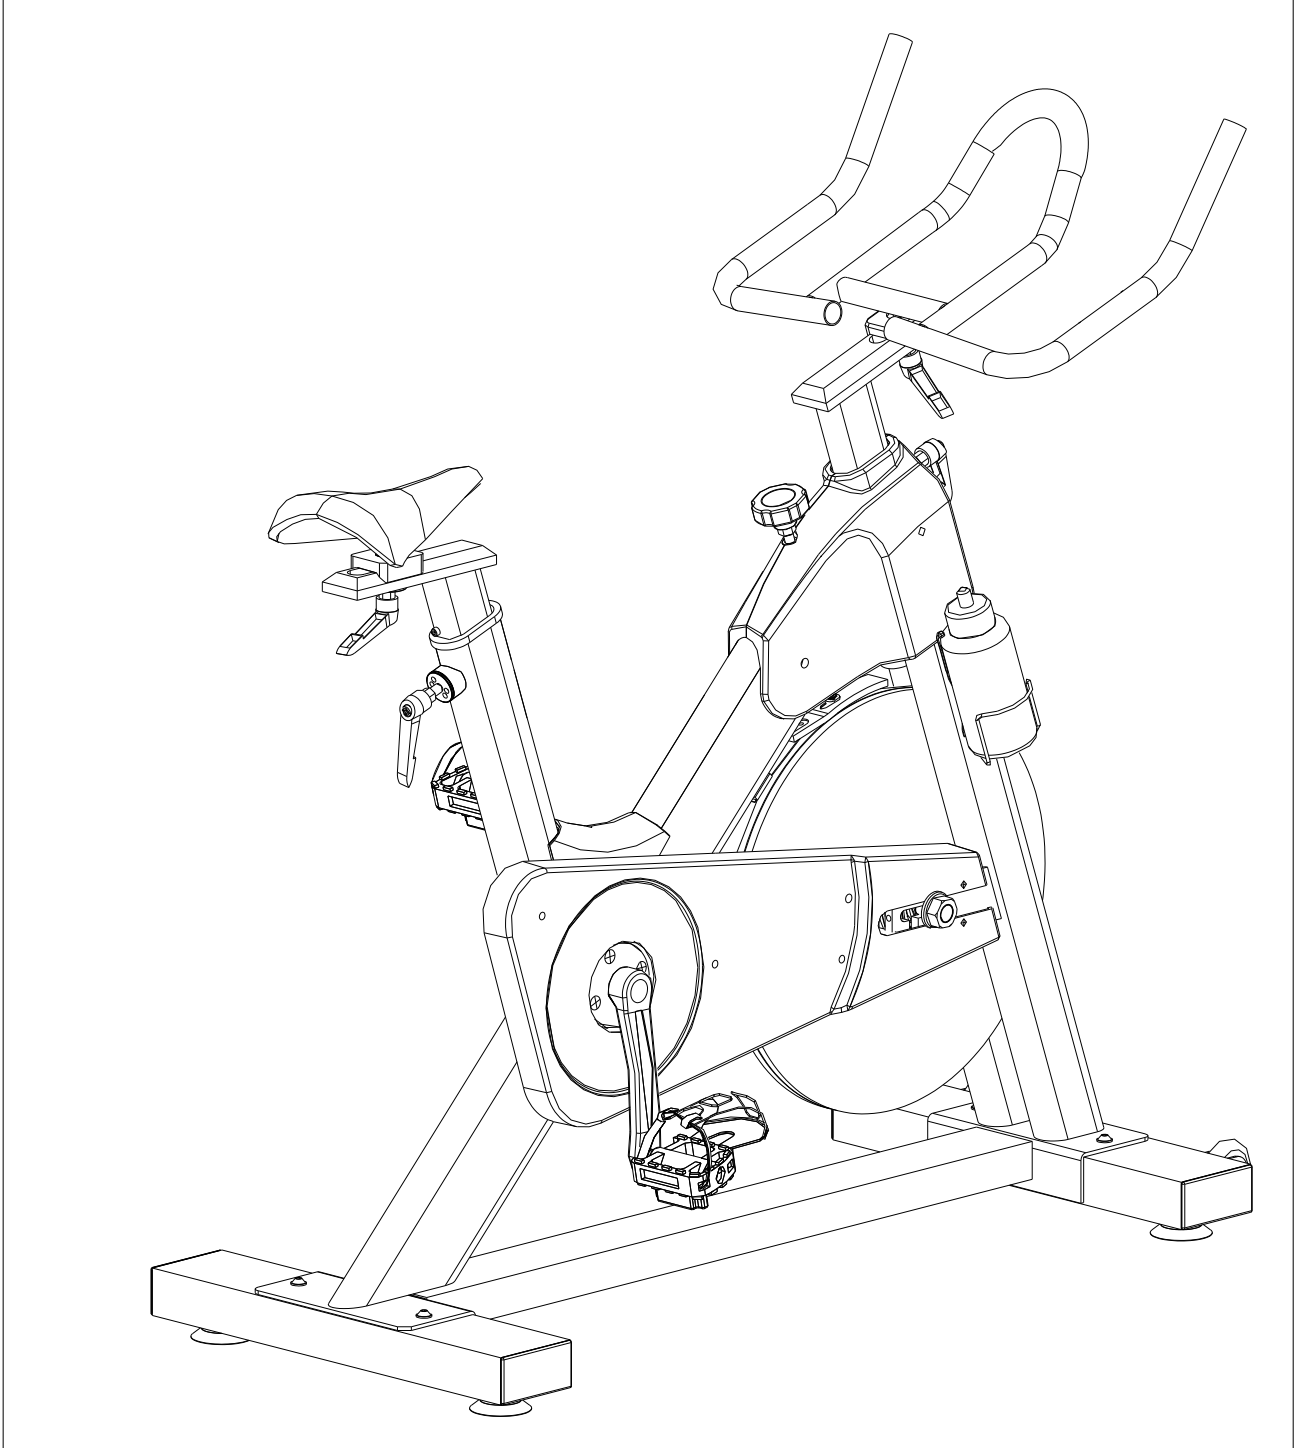

SB-200 SPIN BIKE KULLANICI EL KİTABI

ÖNEMLİ NOT!
LÜTFEN BİSİKLETİ KULLANMADAN ÖNCE BU KİTABI İYİCE OKUYUNUZ

Güvenlik Talimatları

Ürünümüzü satın aldığınız için teşekkür ederiz. Ürünlerimizin doğru kullanılması güvenliğinizi ve sağlığınıza güvence altına alacaktır. Bisikleti kullanmadan önce aşağıdaki talimatları iyice okuyunuz:

BÜYÜTÜLMÜŞ GÖRÜNTÜ:

PARA LİSTESİ

No.	Adı / Özelliđi	Adet	No.	Adı / Özelliđi	Adet
1	Sele	1	21	ŞiŖe Yuvası	1
2	Sele Takma Braketi	1	22	ŞiŖe	1
3	Sele Kolu	1	23	Gidon Diređi	1
4	Rondela d10*φ40*4	2	24	Gidon	1
5	L- düđme M10*25	2	25	Anahtar S6	2
6	Bur PT80*40	2	26	Ana Ŗasi	1
7L/R	Pedal	2	27	Anahtar S13-14-15	1
8 L/R	Krank	2	28	L-düđme M10*18	2
9	Cıvata M8*65	4			
10	Rondela d8*φ16*1.5	4			
11	U kepi J100*50	4			
12	Ayak pedi	4			
13	Arka Dengeleyici	1			
14	Ön Dengeleyici	1			
15	Tekerlek φ70*24	2			
16	Cıvata M6*45	2			
17	Rondela d6*φ12*1.2	4			
18	Naylon Somun M6	2			
19	Cıvata M5*16	2			
20	Rondela d5*φ10*1	2			

Aşama 1:

Ön dengeleyiciyi (14) ve arka dengeleyiciyi (13) cıvata (9) ve rondela (10) kullanarak ana şasiye (26) monte ediniz.

Aşama 2:

- Sele Kolunu (3) ana şasiye (26) takınız ve L düğme (28) ile tespit ediniz.
- L düğme (5) ve rondela (4) kullanarak sele tespit braketini (2) sele koluna (3) tespit ediniz.

Aşama 3:

- Gidon direğini (23) ana şasiye takınız (26) ve L düğme ile (28) tespit ediniz.
- L düğme (5) ve rondela kullanarak (4) gidonu (24) gidon direğine (23) tespit ediniz.

Aşama 4:

- a. Aynı şekilde pedalı (7L/R) kranka (8L/R) bağlayınız.
- b. Şişe yuvasını (21) cıvata (19) ve rondela (20) ile ana şasiye tespit ediniz; yuvaya bardağı oturtunuz.