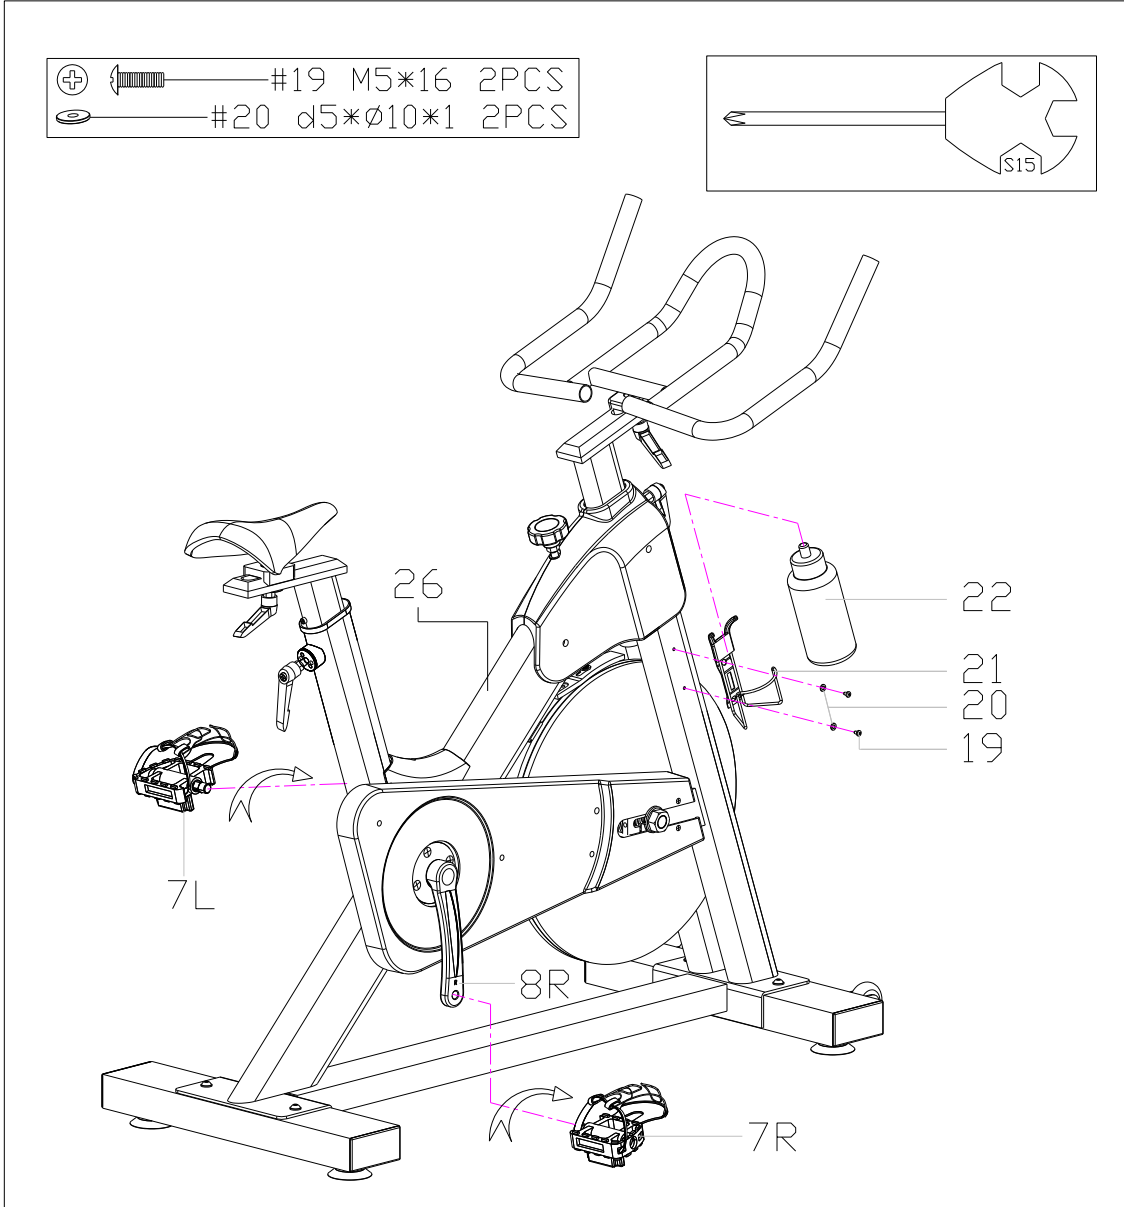

Aşama 4:

1. Aynı şekilde pedalı (7L/R) kranka (8L/R) bağlayınız.
2. Şişe yuvasını (21) cıvata (19) ve rondela (20) ile ana şasiye tespit ediniz; yuvaya bardağı oturtunuz.