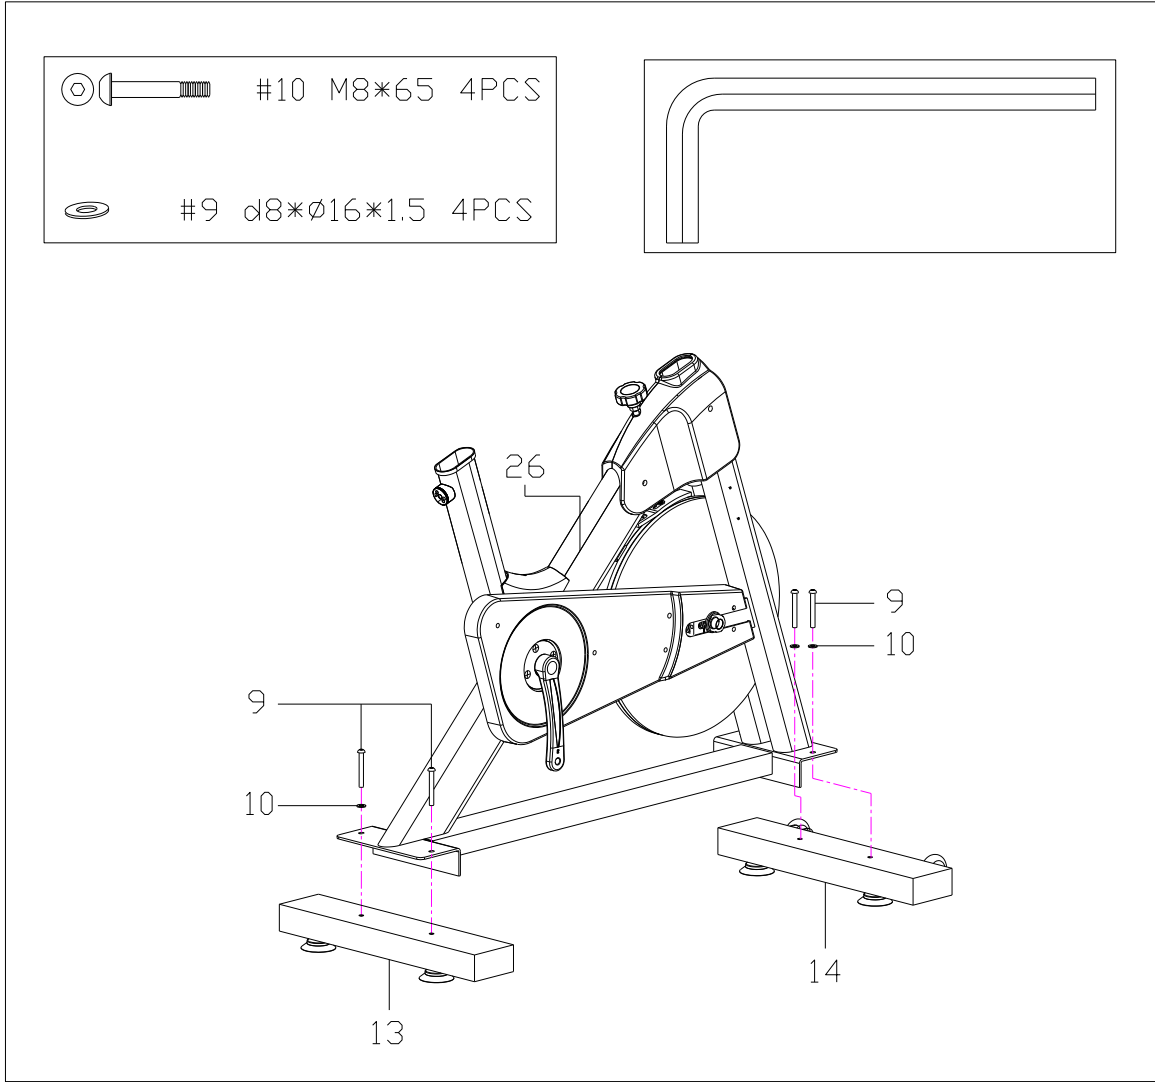

PARA LİSTESİ

No.	Adı / Özelliđi	Adet	No.	Adı / Özelliđi	Adet
1	Sele	1	21	ŞiŖe Yuvası	1
2	Sele Takma Braketi	1	22	ŞiŖe	1
3	Sele Kolu	1	23	Gidon Diređi	1
4	Rondela d10*φ40*4	2	24	Gidon	1
5	L- düđme M10*25	2	25	Anahtar S6	2
6	Bur PT80*40	2	26	Ana Ŗasi	1
7L/R	Pedal	2	27	Anahtar S13-14-15	1
8 L/R	Krank	2	28	L-düđme M10*18	2
9	Cıvata M8*65	4			
10	Rondela d8*φ16*1.5	4			
11	U kepi J100*50	4			
12	Ayak pedi	4			
13	Arka Dengeleyici	1			
14	Ön Dengeleyici	1			
15	Tekerlek φ70*24	2			
16	Cıvata M6*45	2			
17	Rondela d6*φ12*1.2	4			
18	Naylon Somun M6	2			
19	Cıvata M5*16	2			
20	Rondela d5*φ10*1	2			

Aşama 1:

Ön dengeleyiciyi (14) ve arka dengeleyiciyi (13) cıvata (9) ve rondela (10) kullanarak ana şasiye (26) monte ediniz.