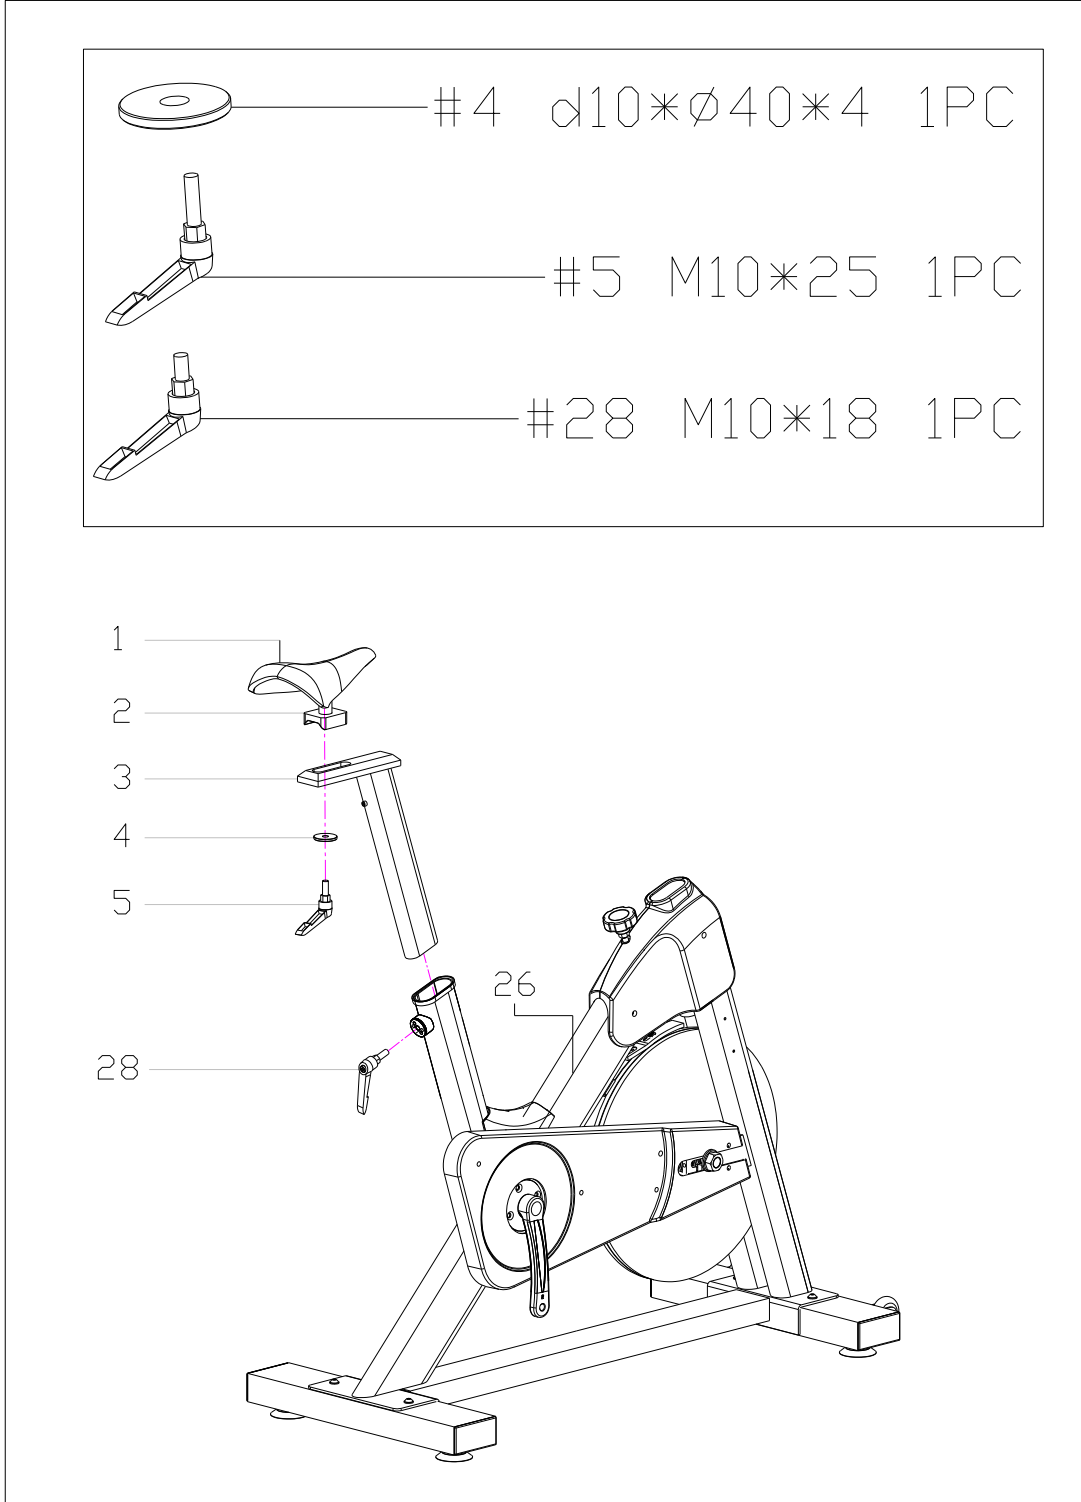

BÜYÜTÜLMÜŞ GÖRÜNTÜ:

PARA LİSTESİ

No.	Adı / Özelliđi	Adet	No.	Adı / Özelliđi	Adet
1	Sele	1	21	ŞiŖe Yuvası	1
2	Sele Takma Braketi	1	22	ŞiŖe	1
3	Sele Kolu	1	23	Gidon Diređi	1
4	Rondela d10*φ40*4	2	24	Gidon	1
5	L- düđme M10*25	2	25	Anahtar S6	2
6	Bur PT80*40	2	26	Ana Ŗasi	1
7L/R	Pedal	2	27	Anahtar S13-14-15	1
8 L/R	Krank	2	28	L-düđme M10*18	2
9	Cıvata M8*65	4			
10	Rondela d8*φ16*1.5	4			
11	U kepi J100*50	4			
12	Ayak pedi	4			
13	Arka Dengeleyici	1			
14	Ön Dengeleyici	1			
15	Tekerlek φ70*24	2			
16	Cıvata M6*45	2			
17	Rondela d6*φ12*1.2	4			
18	Naylon Somun M6	2			
19	Cıvata M5*16	2			
20	Rondela d5*φ10*1	2			

Aşama 1:

Ön dengeleyiciyi (14) ve arka dengeleyiciyi (13) cıvata (9) ve rondela (10) kullanarak ana şasiye (26) monte ediniz.

Aşama 2:

- Sele Kolunu (3) ana şasiye (26) takınız ve L düğme (28) ile tespit ediniz.
- L düğme (5) ve rondela (4) kullanarak sele tespit braketini (2) sele koluna (3) tespit ediniz.

Aşama 3:

- Gidon direğini (23) ana şasiye takınız (26) ve L düğme ile (28) tespit ediniz.
- L düğme (5) ve rondela kullanarak (4) gidonu (24) gidon direğine (23) tespit ediniz.

Aşama 4:

- a. Aynı şekilde pedalı (7L/R) kranka (8L/R) bağlayınız.
- b. Şişe yuvasını (21) cıvata (19) ve rondela (20) ile ana şasiye tespit ediniz; yuvaya bardağı oturtunuz.