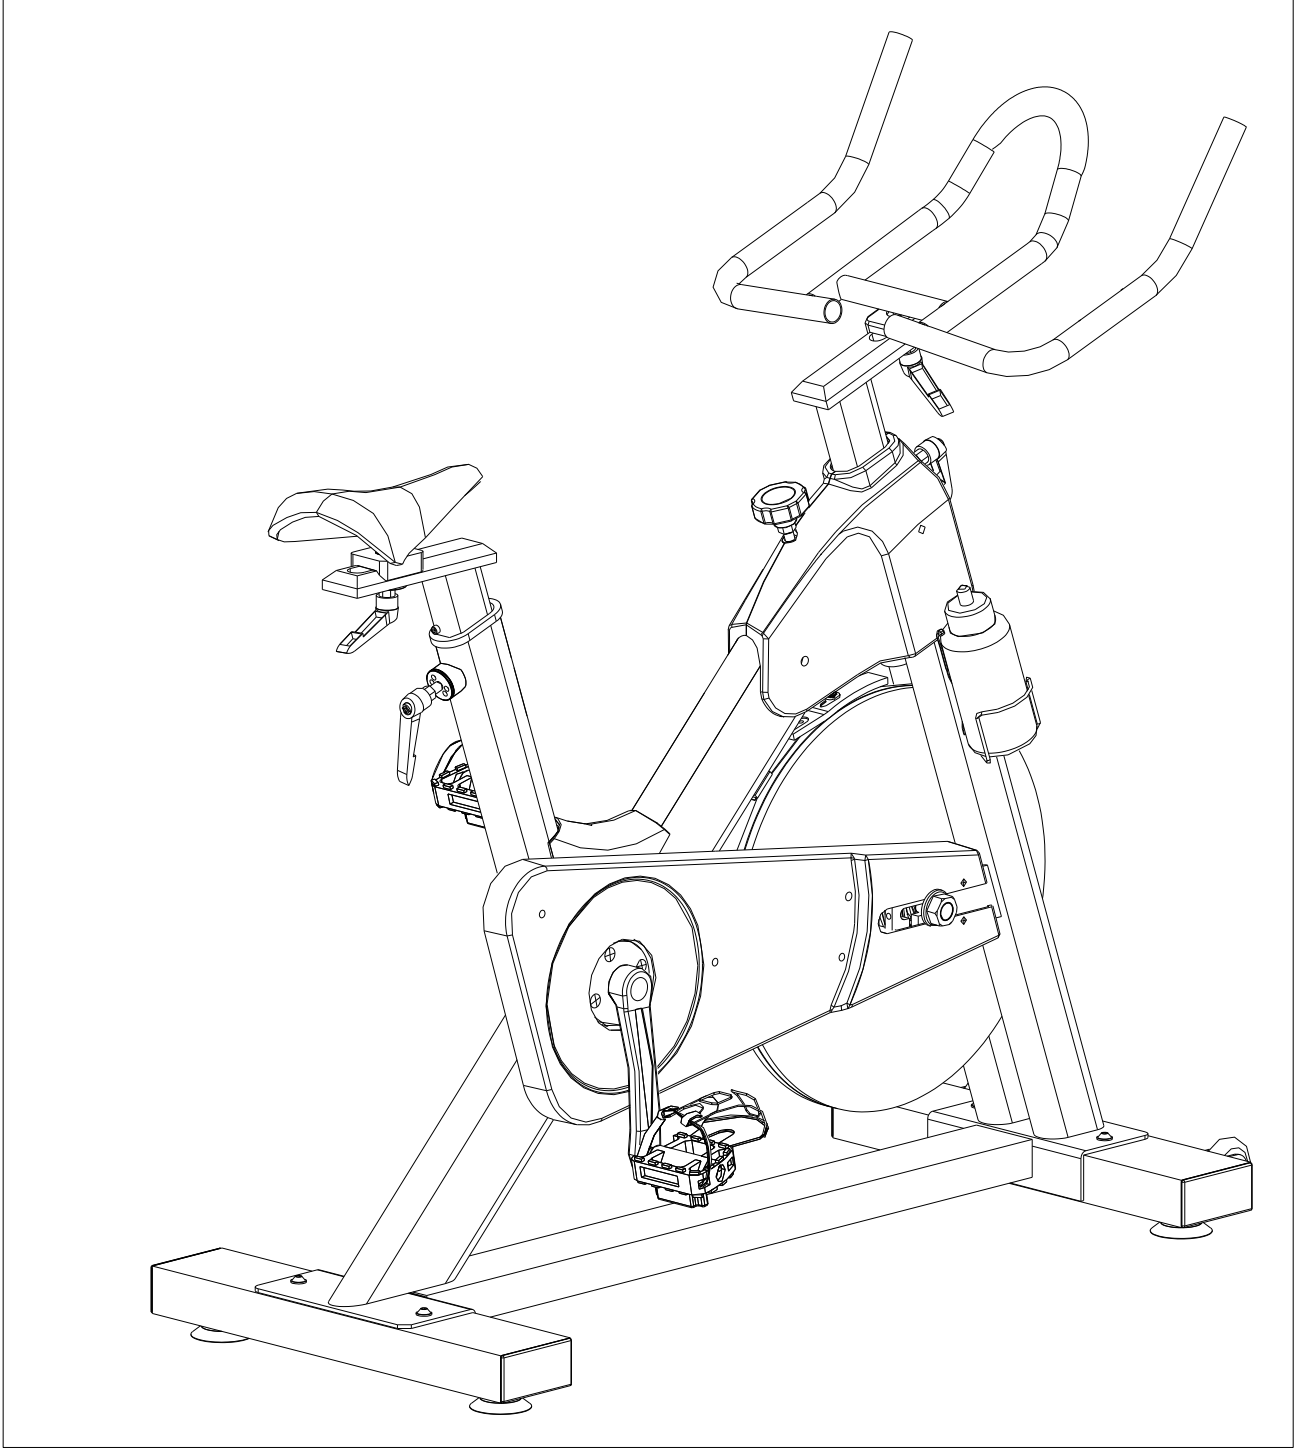

# SB-200 SPIN BIKE KULLANICI EL KİTABI

**ÖNEMLİ NOT!**  
LÜTFEN BİSİKLETİ KULLANMADAN ÖNCE BU KİTABI İYİCE OKUYUNUZ

# BÜYÜTÜLMÜŞ GÖRÜNTÜ:

**PARA LİSTESİ**

No.	Adı / Özelliđi	Adet	No.	Adı / Özelliđi	Adet
1	Sele	1	21	ŞiŖe Yuvası	1
2	Sele Takma Braketi	1	22	ŞiŖe	1
3	Sele Kolu	1	23	Gidon Diređi	1
4	Rondela d10*φ40*4	2	24	Gidon	1
5	L- düđme M10*25	2	25	Anahtar S6	2
6	Bur PT80*40	2	26	Ana Ŗasi	1
7L/R	Pedal	2	27	Anahtar S13-14-15	1
8 L/R	Krank	2	28	L-düđme M10*18	2
9	Cıvata M8*65	4			
10	Rondela d8*φ16*1.5	4			
11	U kepi J100*50	4			
12	Ayak pedi	4			
13	Arka Dengeleyici	1			
14	Ön Dengeleyici	1			
15	Tekerlek φ70*24	2			
16	Cıvata M6*45	2			
17	Rondela d6*φ12*1.2	4			
18	Naylon Somun M6	2			
19	Cıvata M5*16	2			
20	Rondela d5*φ10*1	2			

### Aşama 1:

Ön dengeleyiciyi (14) ve arka dengeleyiciyi (13) cıvata (9) ve rondela (10) kullanarak ana şasiye (26) monte ediniz.

**Aşama 2:**

- a. Sele Kolunu (3) ana şasiye (26) takınız ve L düğme (28) ile tespit ediniz.
- b. L düğme (5) ve rondela (4) kullanarak sele tespit braketini (2) sele koluna (3) tespit ediniz.