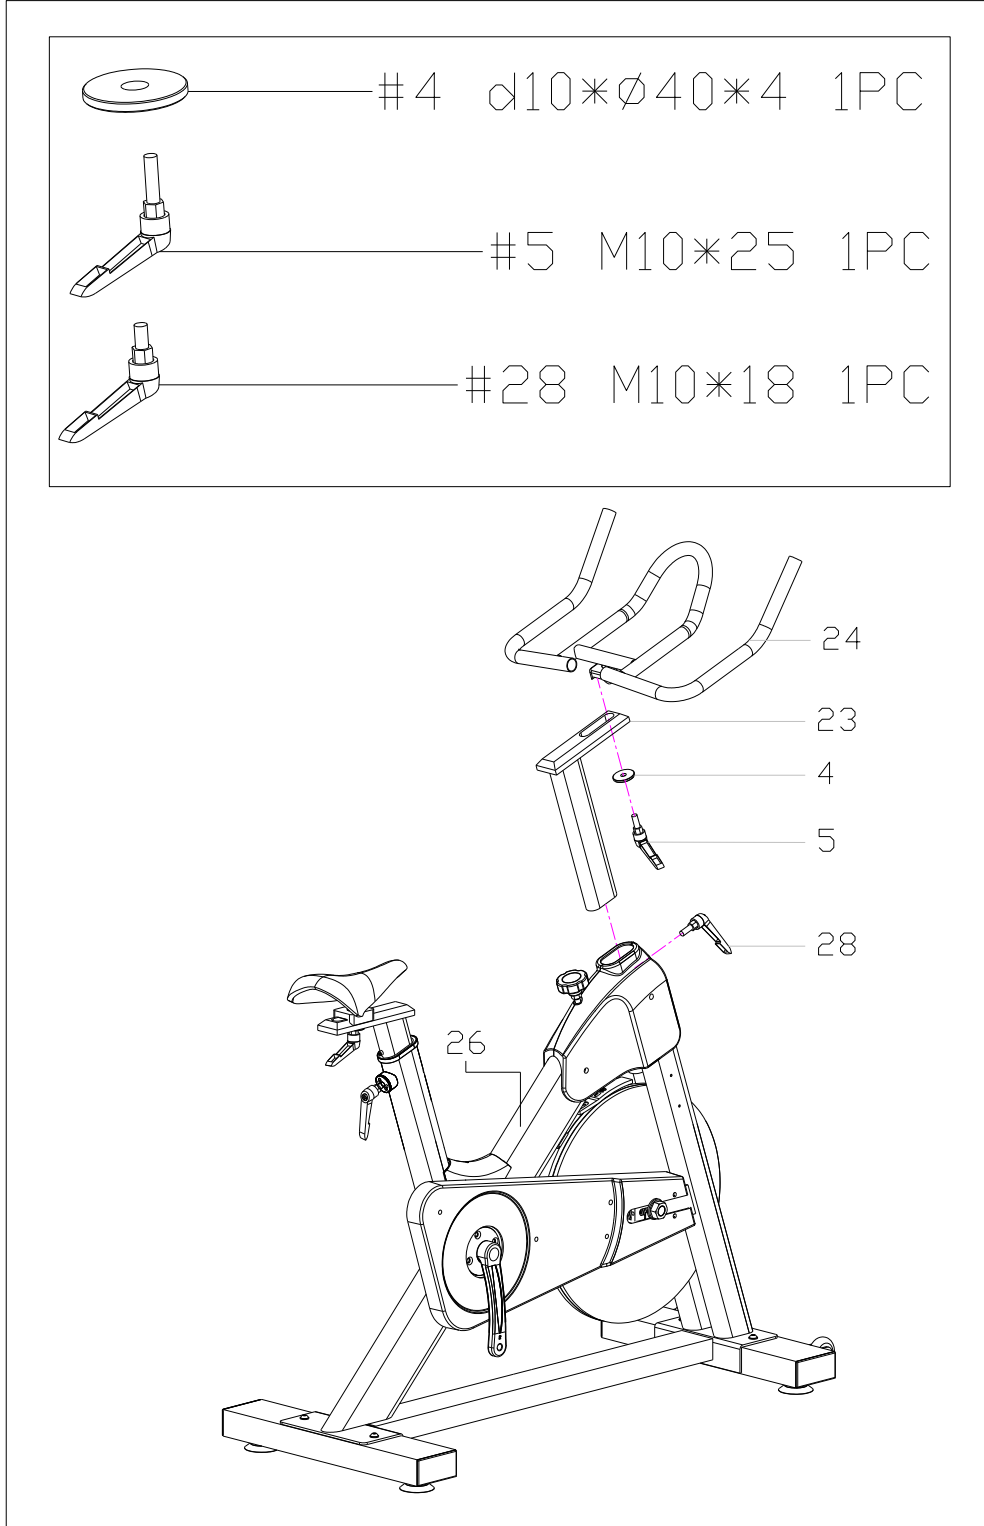

# BÜYÜTÜLMÜŞ GÖRÜNTÜ:

**PARA LİSTESİ**

No.	Adı / Özelliđi	Adet	No.	Adı / Özelliđi	Adet
1	Sele	1	21	ŞiŖe Yuvası	1
2	Sele Takma Braketi	1	22	ŞiŖe	1
3	Sele Kolu	1	23	Gidon Diređi	1
4	Rondela d10*φ40*4	2	24	Gidon	1
5	L- düđme M10*25	2	25	Anahtar S6	2
6	Bur PT80*40	2	26	Ana Ŗasi	1
7L/R	Pedal	2	27	Anahtar S13-14-15	1
8 L/R	Krank	2	28	L-düđme M10*18	2
9	Cıvata M8*65	4			
10	Rondela d8*φ16*1.5	4			
11	U kepi J100*50	4			
12	Ayak pedi	4			
13	Arka Dengeleyici	1			
14	Ön Dengeleyici	1			
15	Tekerlek φ70*24	2			
16	Cıvata M6*45	2			
17	Rondela d6*φ12*1.2	4			
18	Naylon Somun M6	2			
19	Cıvata M5*16	2			
20	Rondela d5*φ10*1	2			

### Aşama 1:

Ön dengeleyiciyi (14) ve arka dengeleyiciyi (13) cıvata (9) ve rondela (10) kullanarak ana şasiye (26) monte ediniz.

**Aşama 2:**

- a. Sele Kolunu (3) ana şasiye (26) takınız ve L düğme (28) ile tespit ediniz.
- b. L düğme (5) ve rondela (4) kullanarak sele tespit braketini (2) sele koluna (3) tespit ediniz.

**Aşama 3:**

- Gidon direğini (23) ana şasiye takınız (26) ve L düğme ile (28) tespit ediniz.
- L düğme (5) ve rondela kullanarak (4) gidonu (24) gidon direğine (23) tespit ediniz.

**Aşama 4:**

- Aynı şekilde pedalı (7L/R) kranka (8L/R) bağlayınız.
- Şişe yuvasını (21) cıvata (19) ve rondela (20) ile ana şasiye tespit ediniz; yuvaya bardağı oturtunuz.