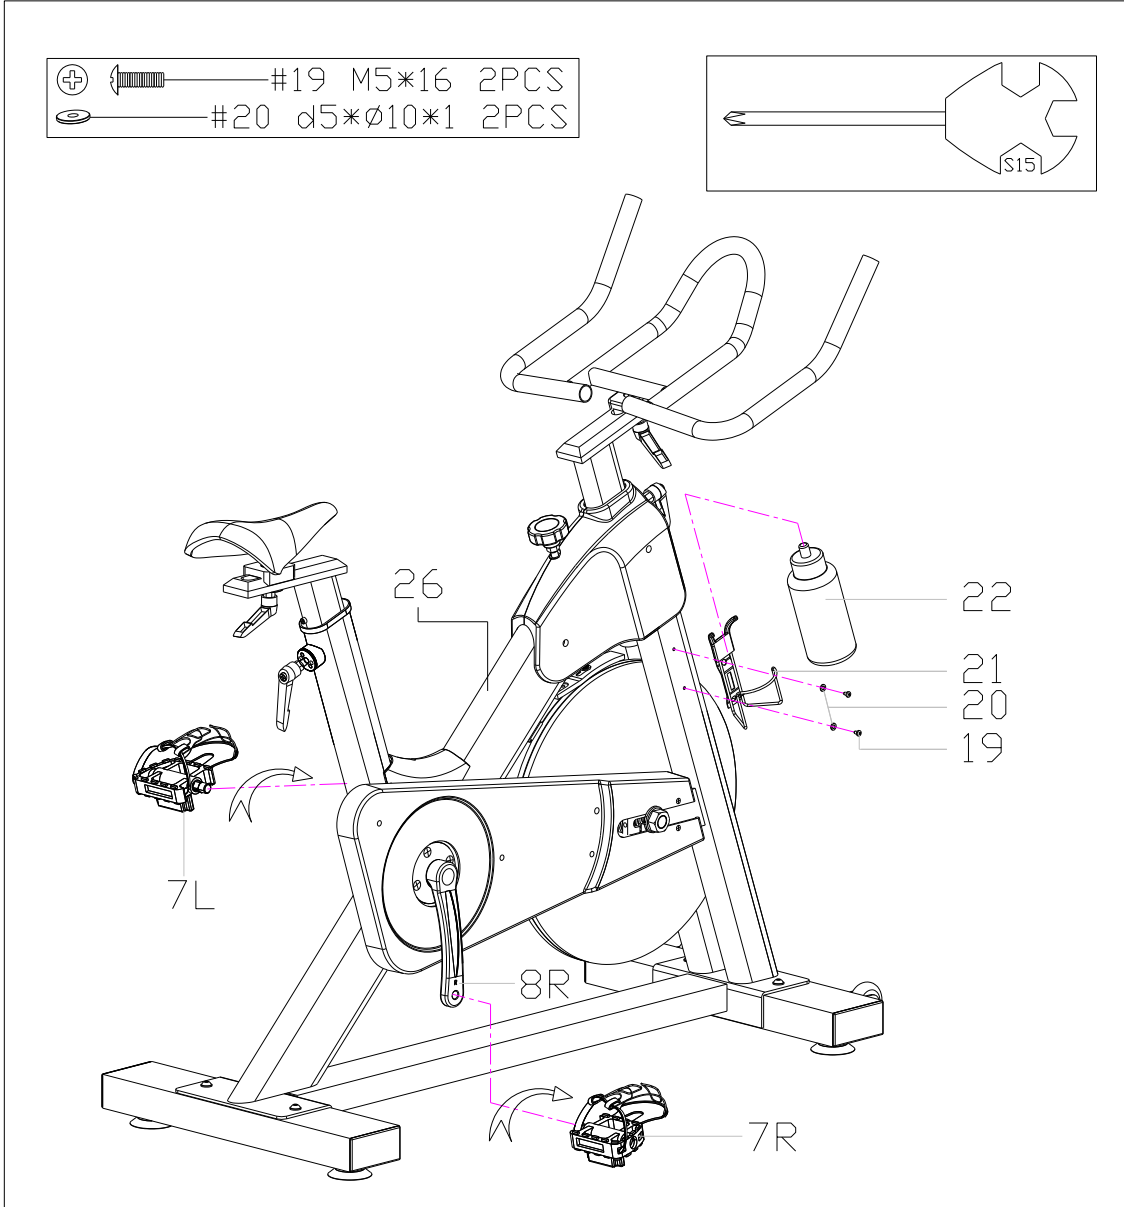

# BÜYÜTÜLMÜŞ GÖRÜNTÜ:

**PARA LİSTESİ**

No.	Adı / Özelliđi	Adet	No.	Adı / Özelliđi	Adet
1	Sele	1	21	ŞiŖe Yuvası	1
2	Sele Takma Braketi	1	22	ŞiŖe	1
3	Sele Kolu	1	23	Gidon Diređi	1
4	Rondela d10*φ40*4	2	24	Gidon	1
5	L- düđme M10*25	2	25	Anahtar S6	2
6	Bur PT80*40	2	26	Ana Ŗasi	1
7L/R	Pedal	2	27	Anahtar S13-14-15	1
8 L/R	Krank	2	28	L-düđme M10*18	2
9	Cıvata M8*65	4			
10	Rondela d8*φ16*1.5	4			
11	U kepi J100*50	4			
12	Ayak pedi	4			
13	Arka Dengeleyici	1			
14	Ön Dengeleyici	1			
15	Tekerlek φ70*24	2			
16	Cıvata M6*45	2			
17	Rondela d6*φ12*1.2	4			
18	Naylon Somun M6	2			
19	Cıvata M5*16	2			
20	Rondela d5*φ10*1	2			

### Aşama 1:

Ön dengeleyiciyi (14) ve arka dengeleyiciyi (13) cıvata (9) ve rondela (10) kullanarak ana şasiye (26) monte ediniz.

**Aşama 2:**

- a. Sele Kolunu (3) ana şasiye (26) takınız ve L düğme (28) ile tespit ediniz.
- b. L düğme (5) ve rondela (4) kullanarak sele tespit braketini (2) sele koluna (3) tespit ediniz.

**Aşama 3:**

- Gidon direğini (23) ana şasiye takınız (26) ve L düğme ile (28) tespit ediniz.
- L düğme (5) ve rondela kullanarak (4) gidonu (24) gidon direğine (23) tespit ediniz.

**Aşama 4:**

- Aynı şekilde pedalı (7L/R) kranka (8L/R) bağlayınız.
- Şişe yuvasını (21) cıvata (19) ve rondela (20) ile ana şasiye tespit ediniz; yuvaya bardağı oturtunuz.