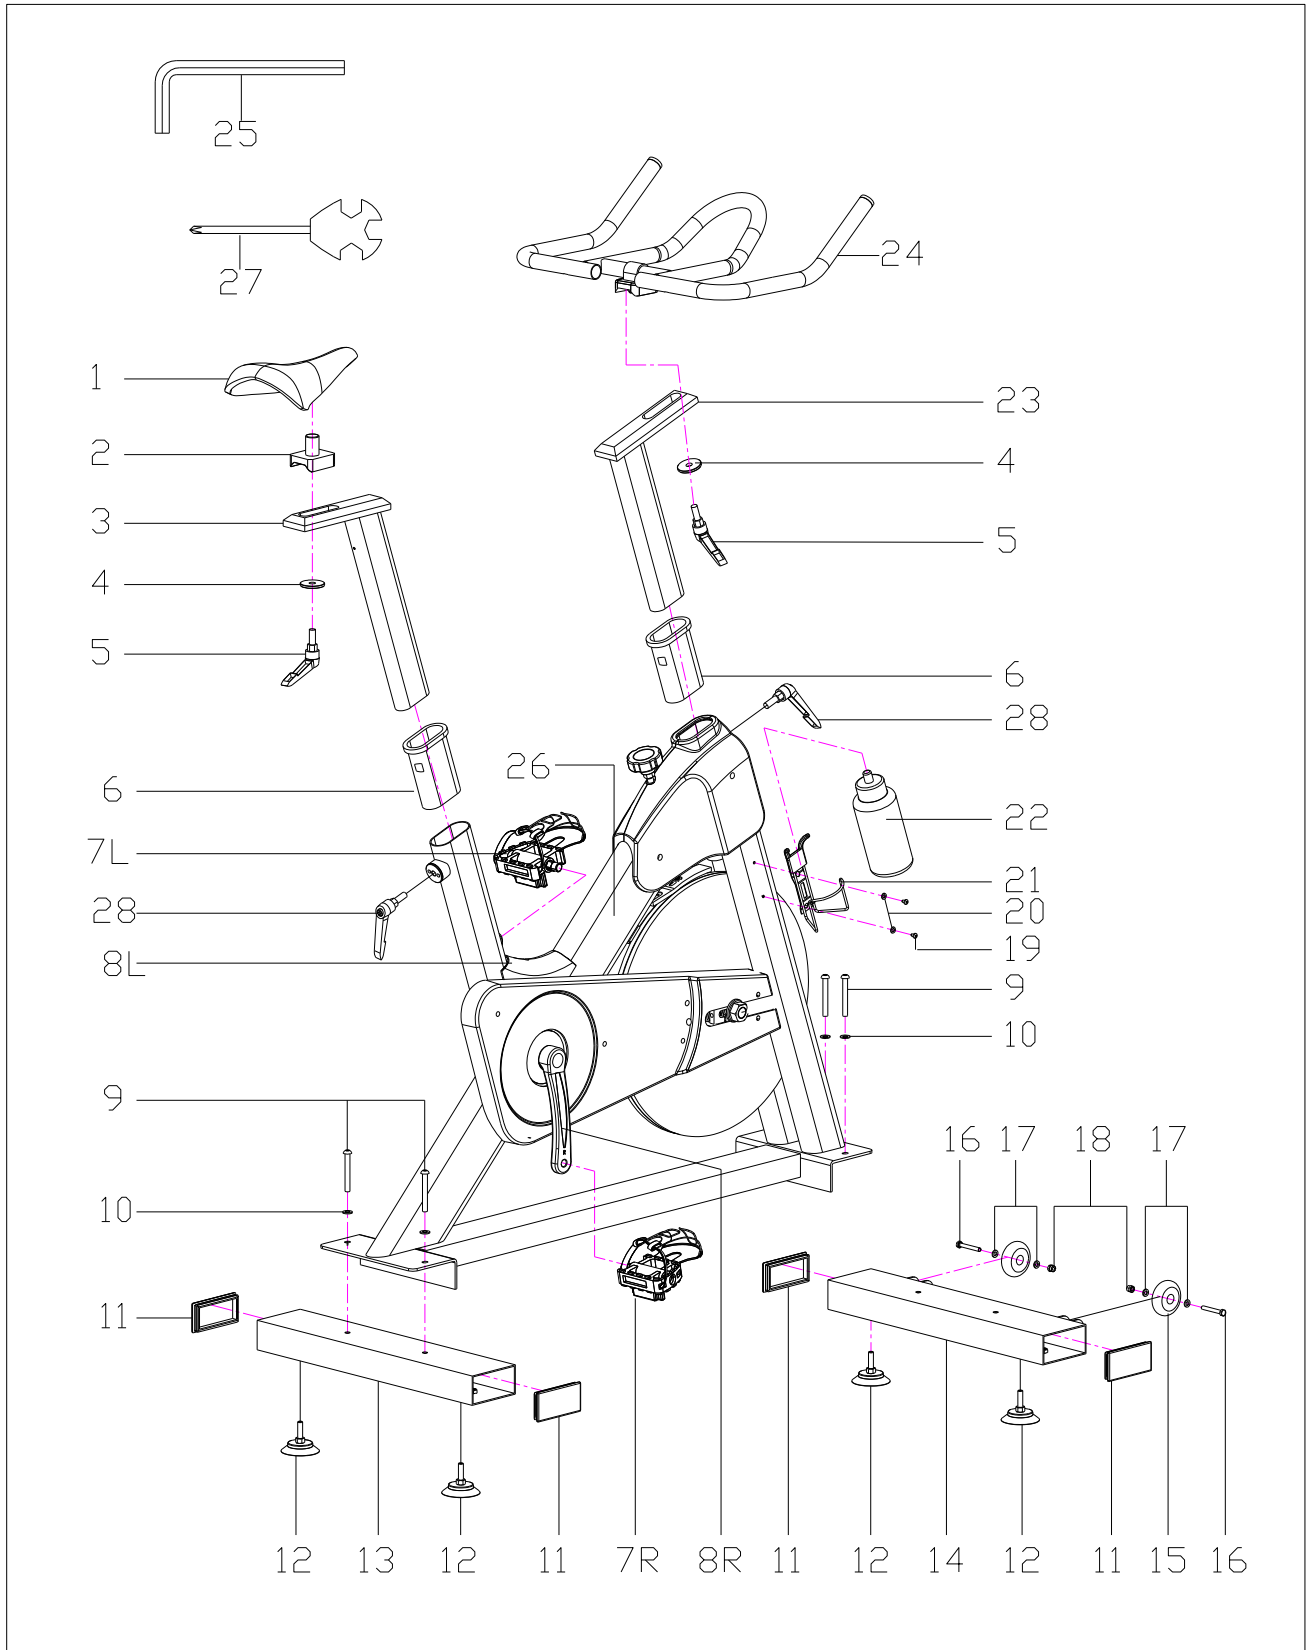

# BÜYÜTÜLMÜŞ GÖRÜNTÜ:

**PARA LİSTESİ**

No.	Adı / Özelliđi	Adet	No.	Adı / Özelliđi	Adet
1	Sele	1	21	ŞiŖe Yuvası	1
2	Sele Takma Braketi	1	22	ŞiŖe	1
3	Sele Kolu	1	23	Gidon Diređi	1
4	Rondela d10*φ40*4	2	24	Gidon	1
5	L- düđme M10*25	2	25	Anahtar S6	2
6	Bur PT80*40	2	26	Ana Ŗasi	1
7L/R	Pedal	2	27	Anahtar S13-14-15	1
8 L/R	Krank	2	28	L-düđme M10*18	2
9	Cıvata M8*65	4			
10	Rondela d8*φ16*1.5	4			
11	U kepi J100*50	4			
12	Ayak pedi	4			
13	Arka Dengeleyici	1			
14	Ön Dengeleyici	1			
15	Tekerlek φ70*24	2			
16	Cıvata M6*45	2			
17	Rondela d6*φ12*1.2	4			
18	Naylon Somun M6	2			
19	Cıvata M5*16	2			
20	Rondela d5*φ10*1	2			

### Aşama 1:

Ön dengeleyiciyi (14) ve arka dengeleyiciyi (13) cıvata (9) ve rondela (10) kullanarak ana şasiye (26) monte ediniz.

**Aşama 2:**

- a. Sele Kolunu (3) ana şasiye (26) takınız ve L düğme (28) ile tespit ediniz.
- b. L düğme (5) ve rondela (4) kullanarak sele tespit braketini (2) sele koluna (3) tespit ediniz.

**Aşama 3:**

- Gidon direğini (23) ana şasiye takınız (26) ve L düğme ile (28) tespit ediniz.
- L düğme (5) ve rondela kullanarak (4) gidonu (24) gidon direğine (23) tespit ediniz.

**Aşama 4:**

- Aynı şekilde pedalı (7L/R) kranka (8L/R) bağlayınız.
- Şişe yuvasını (21) cıvata (19) ve rondela (20) ile ana şasiye tespit ediniz; yuvaya bardağı oturtunuz.