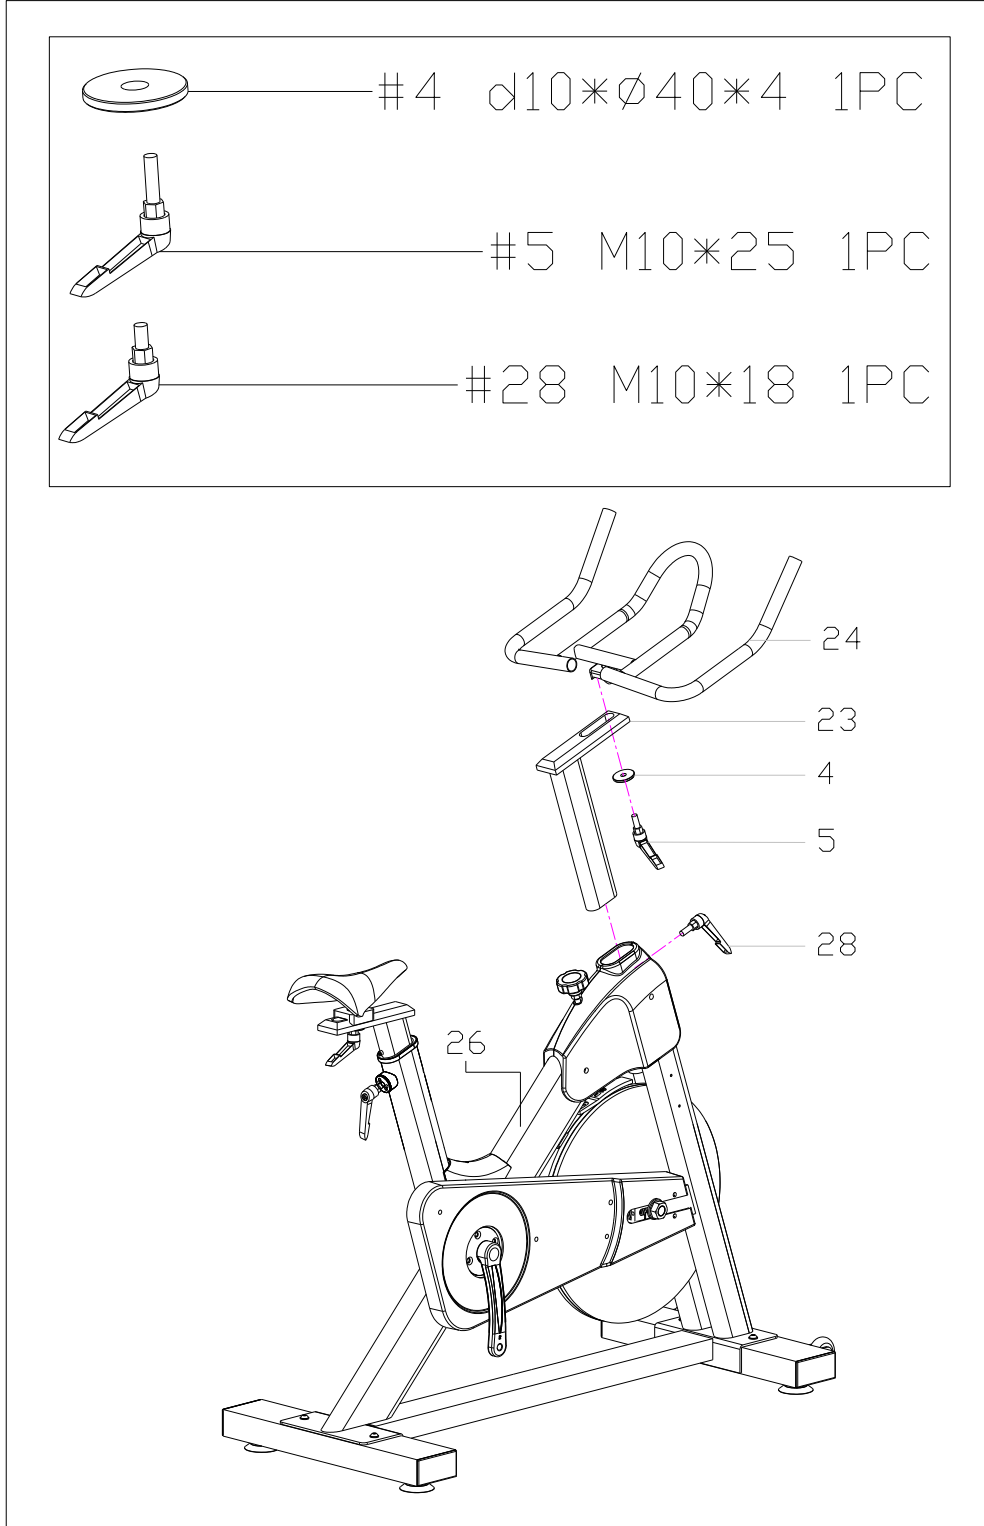

Aşama 3:

1. Gidon direğini (23) ana şasiye takınız (26) ve L düğme ile (28) tespit ediniz.
2. L düğme (5) ve rondela kullanarak (4) gidonu (24) gidon direğine (23) tespit ediniz.